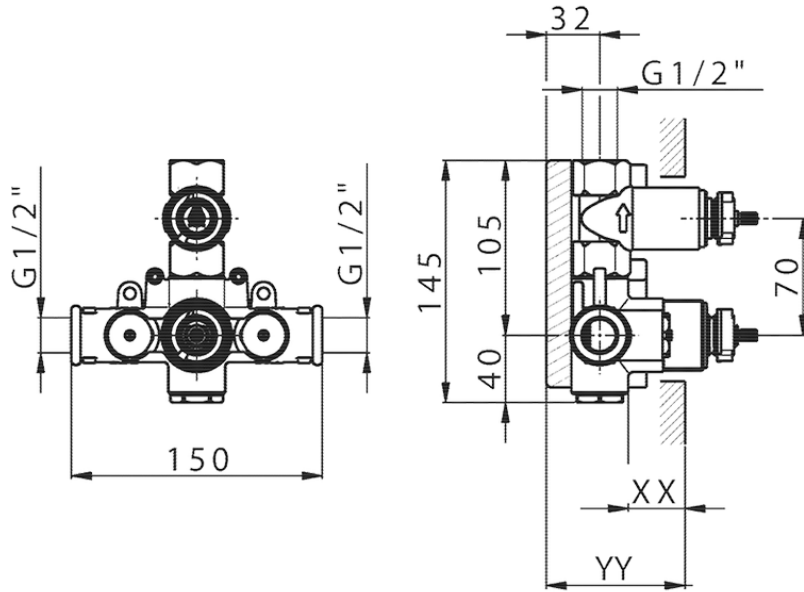

Parte externa termostático ducha emp. 1 salida THERMO_LY007300

LY007300

<https://es.huberitalia.com/parte-externa-termostatico-ducha-emp-1-salida-thermo-ly007300>

Piastra/Plate/Plaque/Platte/Placa

2-3mm: XX 25-40 YY 76-91

10 mm: XX 16-31 YY 65-80

ZB007301

<https://es.huberitalia.com/parte-empotrada-termostatico-ducha-1-salida-empotrado-zb007301>

2025-01-21