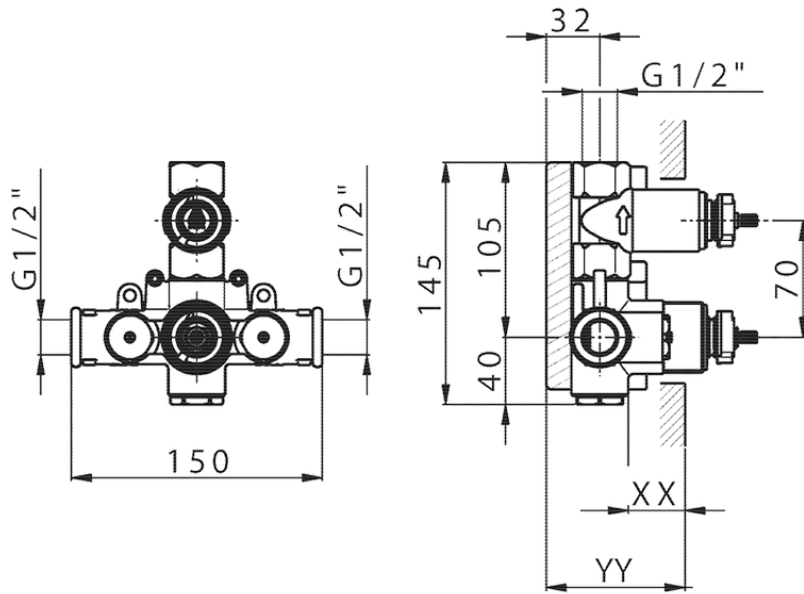

## Parte externa termostático ducha emp. 1 salida THERMO\_LY007300

LY007300

<https://es.huberitalia.com/parte-externa-termostatico-ducha-emp-1-salida-thermo-ly007300>

## Piastra/Plate/Plaque/Platte/Placa

2-3mm: XX 25-40 YY 76-91

10 mm: XX 16-31 YY 65-80

ZB007301

<https://es.huberitalia.com/parte-empotrada-termostatico-ducha-1-salida-empotrado-zb007301>

2024-12-04