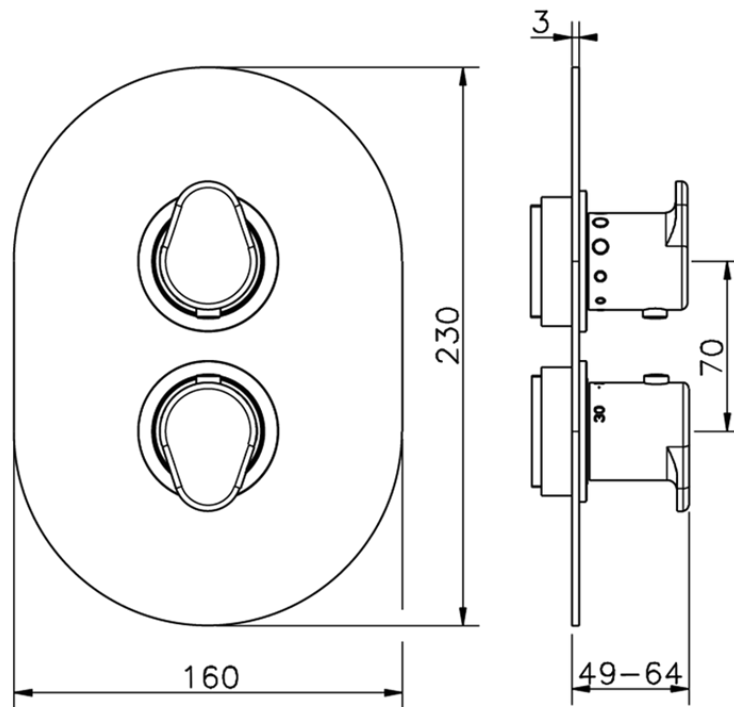

## Parte externa termostático ducha emp. 1 salida THERMO\_LY007300

LY007300

<https://es.huberitalia.com/parte-externa-termostatico-ducha-emp-1-salida-thermo-ly007300>

## Piastra/Plate/Plaque/Platte/Placa

2-3mm: XX 25-40 YY 76-91

10 mm: XX 16-31 YY 65-80

ZB007301

<https://es.huberitalia.com/parte-empotrada-termostatico-ducha-1-salida-empotrado-zb007301>

2024-12-04