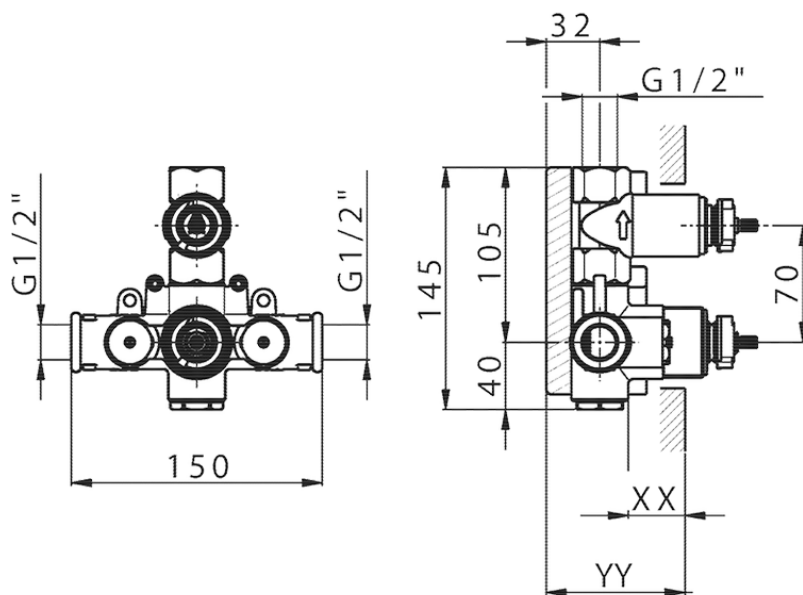

Parte externa termostático ducha emp. 1 salida THERMO_LY007300

LY007300

<https://es.huberitalia.com/parte-externa-termostatico-ducha-emp-1-salida-thermo-ly007300>

Piastra/Plate/Plaque/Platte/Placa

2-3mm: XX 25-40 YY 76-91

10 mm: XX 16-31 YY 65-80

ZB007301

<https://es.huberitalia.com/parte-empotrada-termostatico-ducha-1-salida-empotrado-zb007301>

2025-01-21