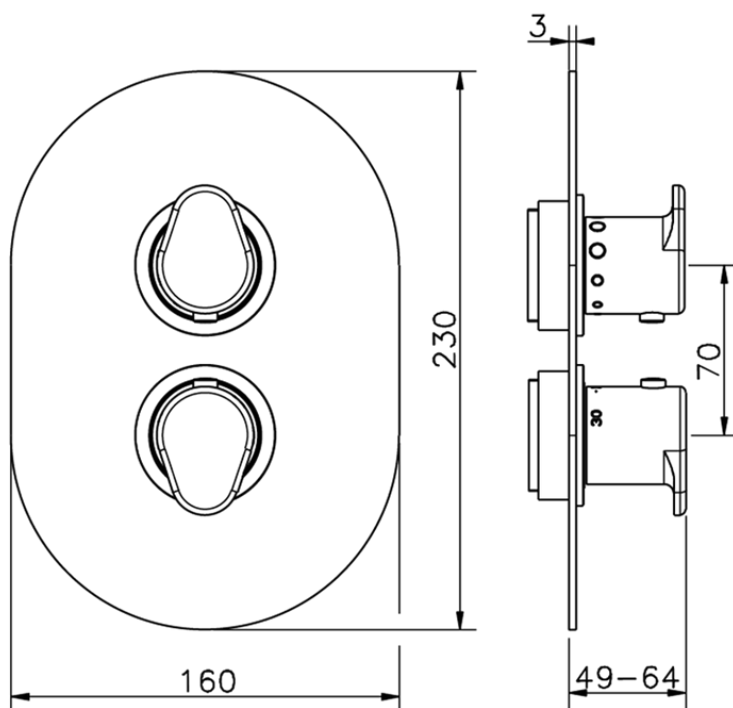

Parte externa termostático ducha emp. 1 salida THERMO_LY007300

LY007300

<https://es.huberitalia.com/parte-externa-termostatico-ducha-emp-1-salida-thermo-ly007300>

Piastra/Plate/Plaque/Platte/Placa

2-3mm: XX 25-40 YY 76-91

10 mm: XX 16-31 YY 65-80

ZB007301

<https://es.huberitalia.com/parte-empotrada-termostatico-ducha-1-salida-empotrado-zb007301>

2025-01-21