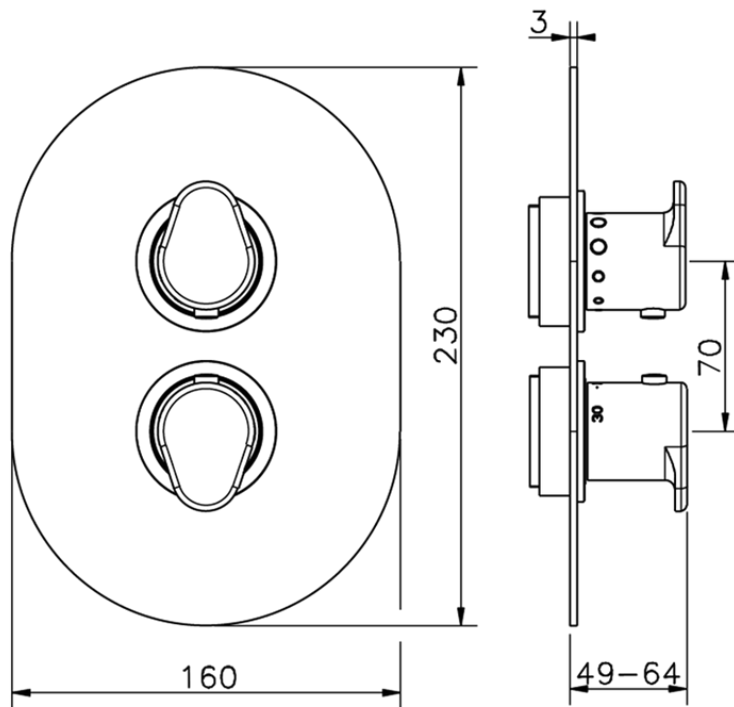

Parte externa termostático ducha emp. 1 salida THERMO_LY007300

LY007300

<https://es.huberitalia.com/parte-externa-termostatico-ducha-emp-1-salida-thermo-ly007300>

Piastra/Plate/Plaque/Platte/Placa

2-3mm: XX 25-40 YY 76-91

10 mm: XX 16-31 YY 65-80

ZB007301

<https://es.huberitalia.com/parte-empotrada-termostatico-ducha-1-salida-empotrado-zb007301>

2024-12-04