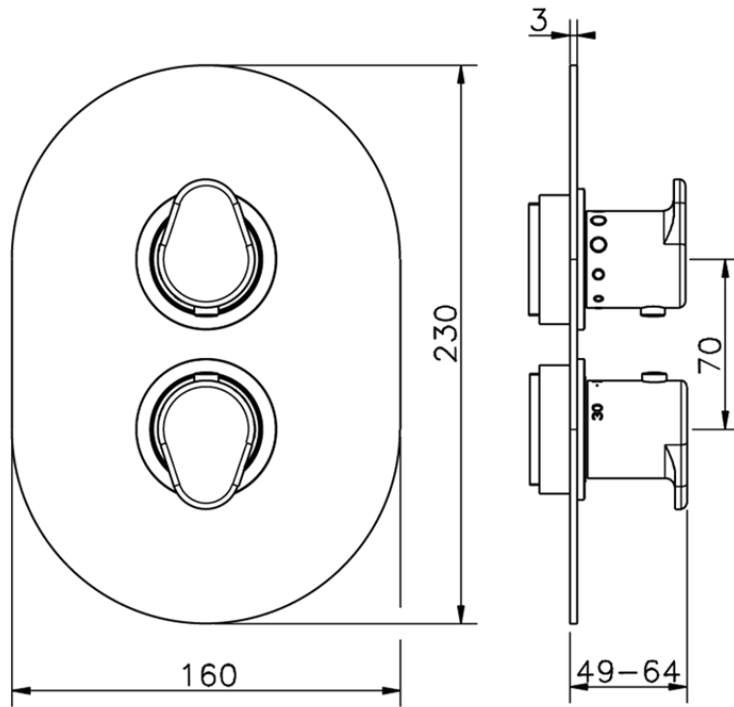

Parte externa termostático ducha emp. 1 salida THERMO_LY007300

LY007300

<https://es.huberitalia.com/parte-externa-termostatico-ducha-emp-1-salida-thermo-ly007300>

Piastra/Plate/Plaque/Platte/Placa

2-3mm: XX 25-40 YY 76-91

10 mm: XX 16-31 YY 65-80

ZB007301

<https://es.huberitalia.com/parte-empotrada-termostatico-ducha-1-salida-empotrado-zb007301>

2025-01-21