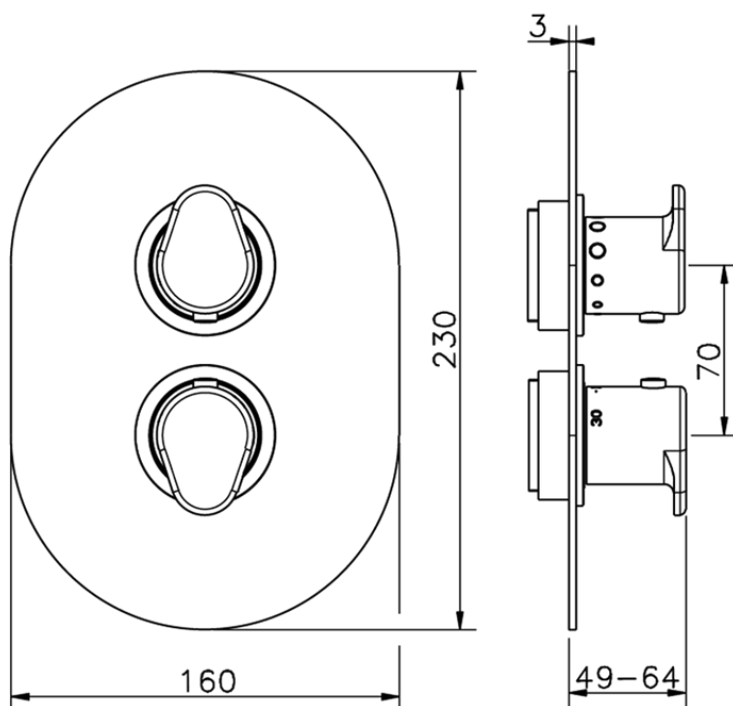

Parte externa termostático ducha emp. 1 salida THERMO_LY007300

LY007300

<https://es.huberitalia.com/parte-externa-termostatico-ducha-emp-1-salida-thermo-ly007300>

Piastra/Plate/Plaque/Platte/Placa

2-3mm: XX 25-40 YY 76-91

10 mm: XX 16-31 YY 65-80

ZB007301

<https://es.huberitalia.com/parte-empotrada-termostatico-ducha-1-salida-empotrado-zb007301>

2024-12-04