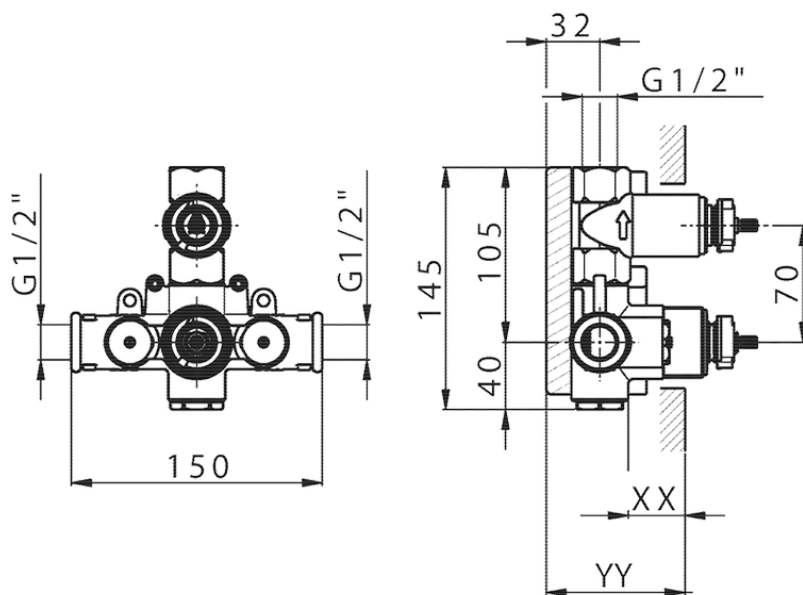

Parte externa termostático ducha emp. 1 salida THERMO_LY007300

LY007300

<https://es.huberitalia.com/parte-externa-termostatico-ducha-emp-1-salida-thermo-ly007300>

Piastra/Plate/Plaque/Platte/Placa

2-3mm: XX 25-40 YY 76-91

10 mm: XX 16-31 YY 65-80

ZB007301

<https://es.huberitalia.com/parte-empotrada-termostatico-ducha-1-salida-empotrado-zb007301>

2024-12-04