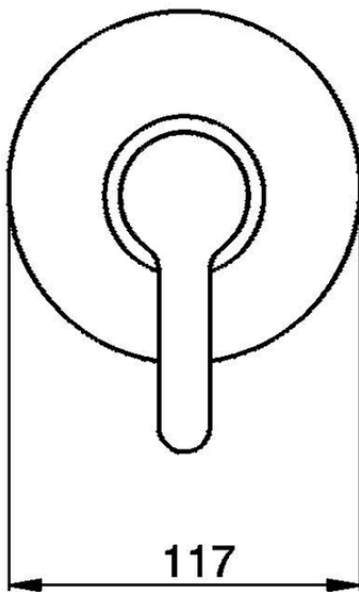

Parte esterna monomando ducha empotrada H2_H2003000

H2003000

<https://es.huberitalia.com/parte-externa-monomando-ducha-empotrada-h2-h2003000>

Piastra/Plate/Plaque/Platte/Placa

2-3mm: XX 27-47 YY 54-74

10mm: XX 16-40 YY 43-68

ZB005300

<https://es.huberitalia.com/parte-empotrada-monomando-ducha-empotrado-zb005300>

2025-01-05