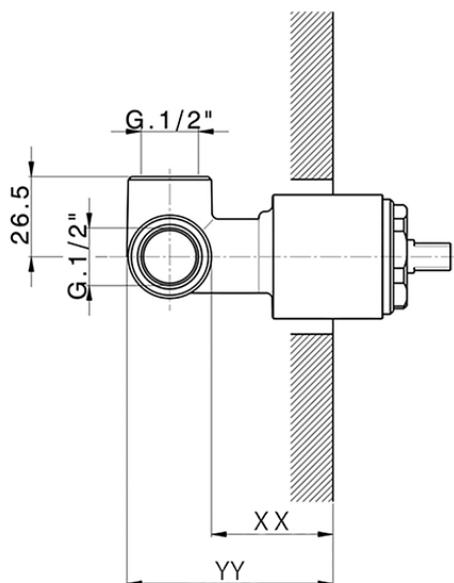

Parte esterna monomando ducha empotrada H2_H2003000

H2003000

<https://es.huberitalia.com/parte-externa-monomando-ducha-empotrada-h2-h2003000>

Piastra/Plate/Plaque/Platte/Placa

2-3mm: XX 27-47 YY 54-74

10mm: XX 16-40 YY 43-68

ZB005300

<https://es.huberitalia.com/parte-empotrada-monomando-ducha-empotrado-zb005300>

2025-01-05