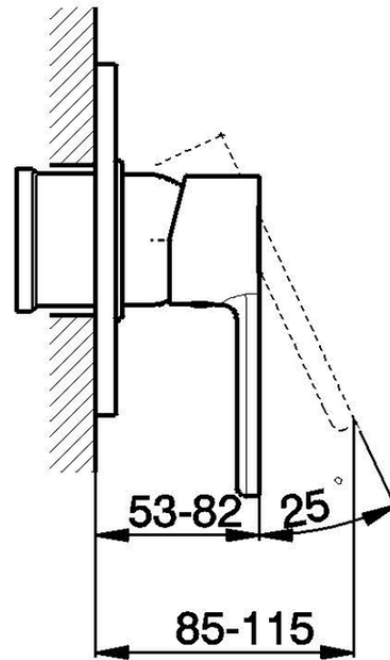

Parte esterna monomando ducha empotrada H2_H2003000

H2003000

<https://es.huberitalia.com/parte-externa-monomando-ducha-empotrada-h2-h2003000>

Piastra/Plate/Plaque/Platte/Placa

2-3mm: XX 27-47 YY 54-74

10mm: XX 16-40 YY 43-68

ZB005300

<https://es.huberitalia.com/parte-empotrada-monomando-ducha-empotrado-zb005300>

2025-01-05