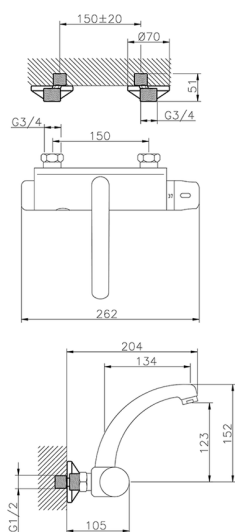

Fregadero termostático de pared electrónico COLECTIVIDAD_401.23H.

MODELO **401.23H.**

Fregadero termostático de pared electrónico

ACABADOS DISPONIBLES

CARACTERÍSTICAS

Recambio Cartucho **24.02AB.PL**

Cartucho Termostático Plus 12x32