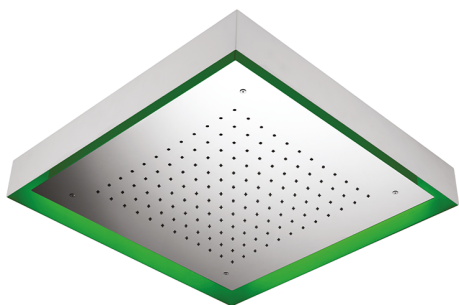

## Rociador de techo con cromoterapia 570x570 mm ZEN\_ZS1C0135

MODELO **ZS1C0135**

Rociador de techo con cromoterapia 570x570 mm, con cubierta exterior blanca, funciones lluvia, cromoterapia, con teclado empotrado, acero inoxidable AISI 304

### ACABADOS DISPONIBLES

-  **40** 40 Negro Mate
-  **4Q** 4Q Blanco Mate
-  **D1** D1 Inox Cepillado
-  **D2** D2 Inox brillo