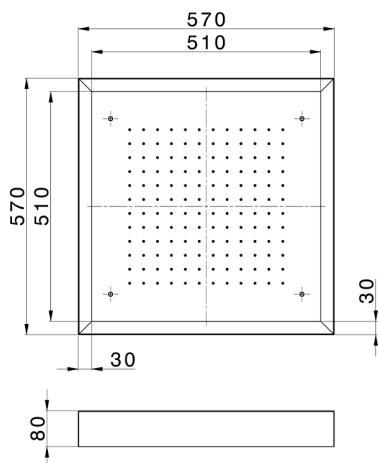

## Rociador de techo con cromoterapia 570x570 mm ZEN\_ZS1C0135

MODELO **ZS1C0135**

Rociador de techo con cromoterapia 570x570 mm, con cubierta exterior blanca, funciones lluvia, cromoterapia, con teclado empotrado, acero inoxidable AISI 304