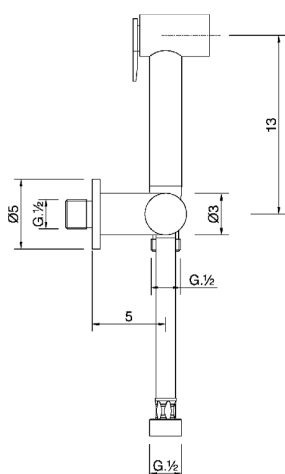

Kit ducha limpieza WC DUCHAS HIGIÉNICAS_H3007900

MODELO **H3007900**

Kit ducha limpieza WC, soporte mural con llave de 1/2", Ducha limpieza WC, flexible Latón 120 cm

ACABADOS DISPONIBLES

CARACTERÍSTICAS

Ducha limpieza WC