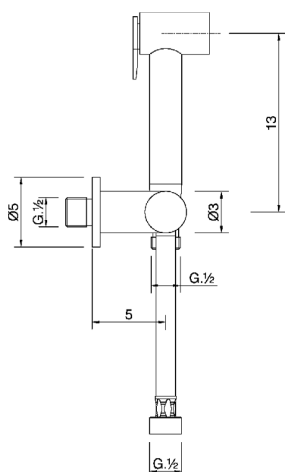

Ducha Limpieza

Ducha higiénica, para el cuidado de la higiene personal.

2026-06-15