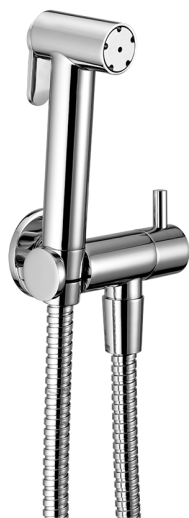

Ducha Limpieza

Ducha higiénica, para el cuidado de la higiene personal.

2026-06-15