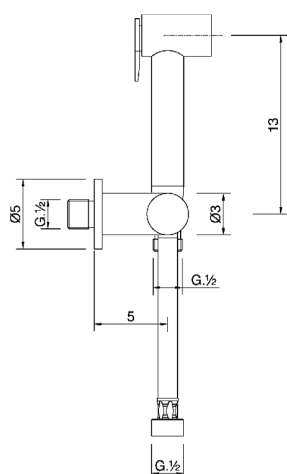

Kit ducha limpieza WC DUCHAS HIGIÉNICAS_H3007900

MODELO **H3007900**

Kit ducha limpieza WC, soporte mural con llave de 1/2", Ducha limpieza WC, flexible Latón 120 cm

ACABADOS DISPONIBLES

CARACTERÍSTICAS

Ducha limpieza WC