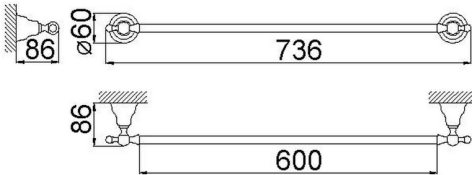

## Toallero 60 cm CROISETTE\_4014.01H.

MODELO **4014.01H.**

Toallero 60 cm

ACABADOS DISPONIBLES

-  **AC** AC Níquel Satinado Cepillado
-  **BA** BA Bronce Viejo
-  **CR** CR Cromo
-  **2W** 2W Oro Cepillado