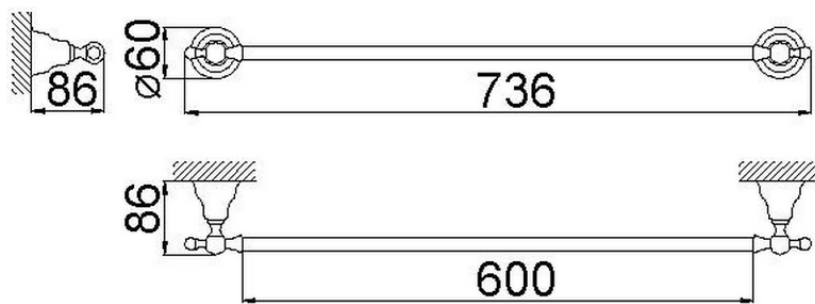

Toallero 60 cm CROISETTE_4014.01H.

4014.01H.

<https://es.huberitalia.com/toallero-60-cm-croisette-4014-01h>

2025-01-30