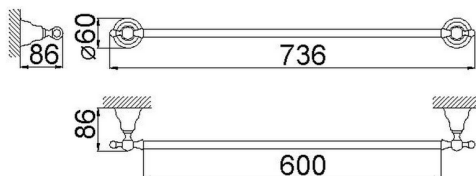

Toallero 60 cm CROISSETTE_4014.01H.

MODELO **4014.01H.**

Toallero 60 cm

ACABADOS DISPONIBLES

-  **AC** AC Níquel Satinado Cepillado
-  **BA** BA Bronce Viejo
-  **CR** CR Cromo
-  **2W** 2W Oro Cepillado

CARACTERÍSTICAS