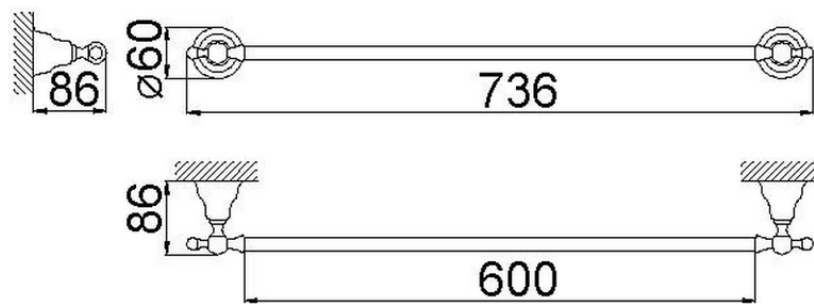

Toallero 60 cm CROISETTE_4014.01H.

4014.01H.

<https://es.huberitalia.com/toallero-60-cm-croisette-4014-01h>

2025-01-30