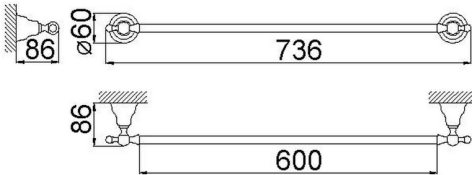

Toallero 60 cm CROISETTE_4014.01H.

MODELO **4014.01H.**

Toallero 60 cm

ACABADOS DISPONIBLES

-  **AC** AC Níquel Satinado Cepillado
-  **BA** BA Bronce Viejo
-  **CR** CR Cromo
-  **2W** 2W Oro Cepillado

CARACTERÍSTICAS