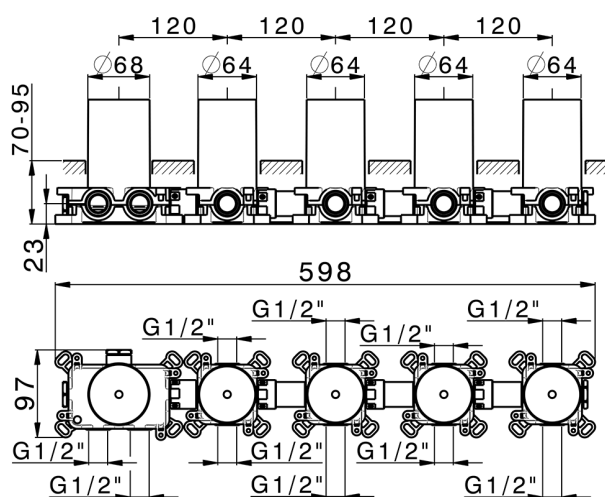

Parte empotrada termostático 4 funciones PUSH&SHOWER_ZB0G64R0

MODELO **ZB0G64R0**

Parte empotrada termostático 4 funciones, con pulsador ON/OFF con regulación de caudal, con cajas de protección, combinar con partes externas: 1 Termo 4 P.&Shower, sin partes externas Termo/Push&Shower

ACABADOS DISPONIBLES

04 04 Sin Acabado

CARACTERÍSTICAS

Recambio Cartucho **22.04A.AR - ZZ97279004**

Cartucho Termostático Argo 2 (filtro lungo)

Empotrado **1**

Termostático

El Termostático Huber es tu gestor personal del agua, ayudándote a manejar, controlar y ahorrar agua y energía.