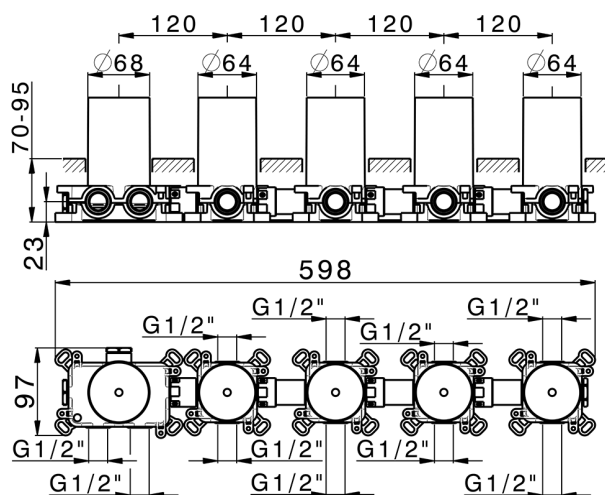

Parte empotrada termostático 4 funciones PUSH&SHOWER_ZB0G64R0

MODELO **ZB0G64R0**

Parte empotrada termostático 4 funciones, con pulsador ON/OFF con regulación de caudal, con cajas de protección, combinar con partes externas: 1 Termo 4 P.&Shower, sin partes externas Termo/Push&Shower

ACABADOS DISPONIBLES

04 04 Sin Acabado

CARACTERÍSTICAS

Recambio Cartucho **22.04A.AR - ZZ97279004**

Cartucho Termostático Argo 2 (filtro lungo)

Empotrado **1**

Termostático

El Termostático Huber es tu gestor personal del agua, ayudándote a manejar, controlar y ahorrar agua y energía.