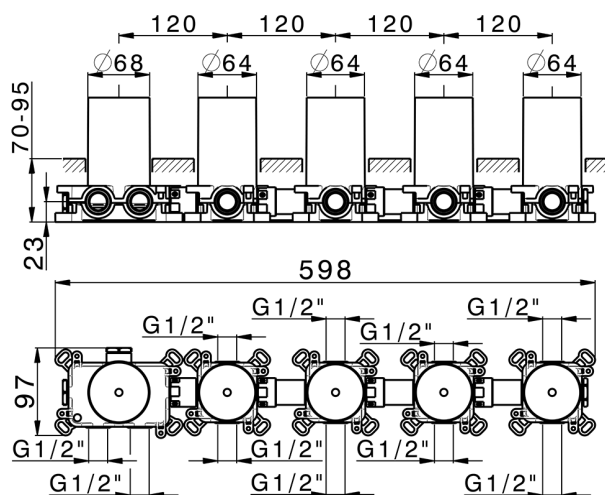

Parte empotrada termostático 4 funciones PUSH&SHOWER_ZB0G64R0

MODELO **ZB0G64R0**

Parte empotrada termostático 4 funciones, con pulsador ON/OFF con regulación de caudal, con cajas de protección, combinar con partes externas: 1 Termo 4 P.&Shower, sin partes externas Termo/ Push&Shower

ACABADOS DISPONIBLES

04 04 Sin Acabado

CARACTERÍSTICAS

Recambio Cartucho **22.04A.AR - ZZ97279004**

Cartucho Termostático Argo 2 (filtro lungo)

Empotrado **1**

Termostático

El Termostático Huber es tu gestor personal del agua, ayudándote a manejar, controlar y ahorrar agua y energía.