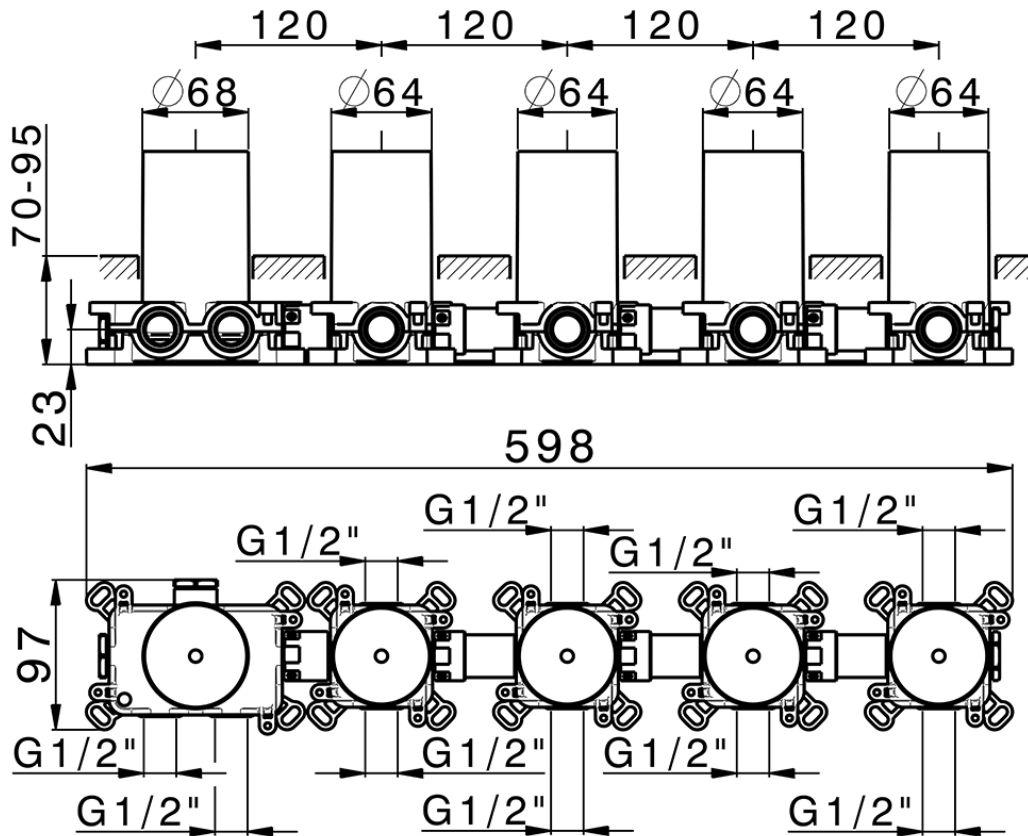

Parte empotrada termostático 4 funciones PUSH&SHOWER_ZB0G64R0

ZB0G64R0

<https://es.huberitalia.com/parte-empotrada-termostatico-4-funciones-pushshower-zb0g64r0>

2026-06-15