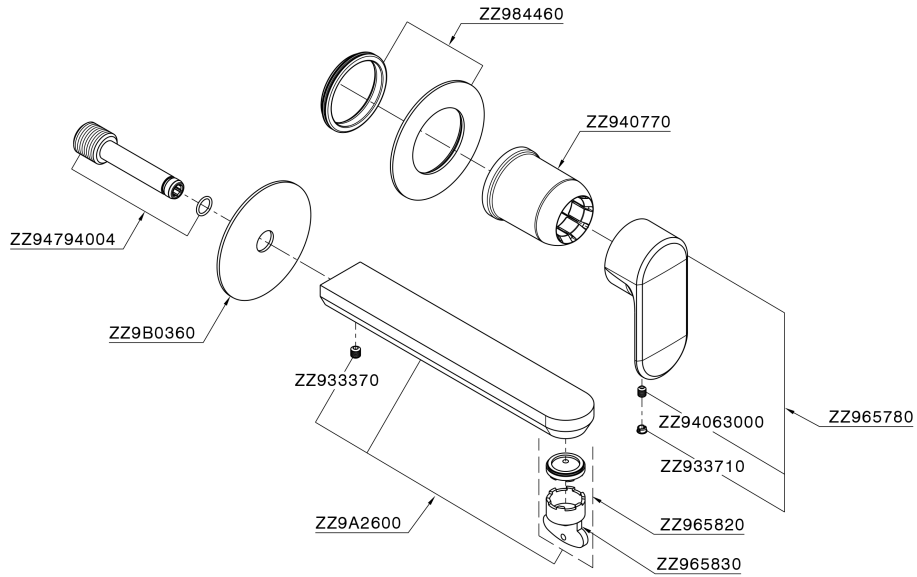

Parte esterna monomando lavabo de pared LEVITY_LY005517

LY005517

<https://es.huberitalia.com/parte-externa-monomando-lavabo-de-pared-levity-ly005517>

Parte empotrada monomando lavabo de pared Easy-Box EMPOTRADO_ZB002450

ZB002450 <https://es.huberitalia.com/parte-empotrada-monomando-lavabo-de-pared-easy-box-empotrado-zb002450>

2024-11-21