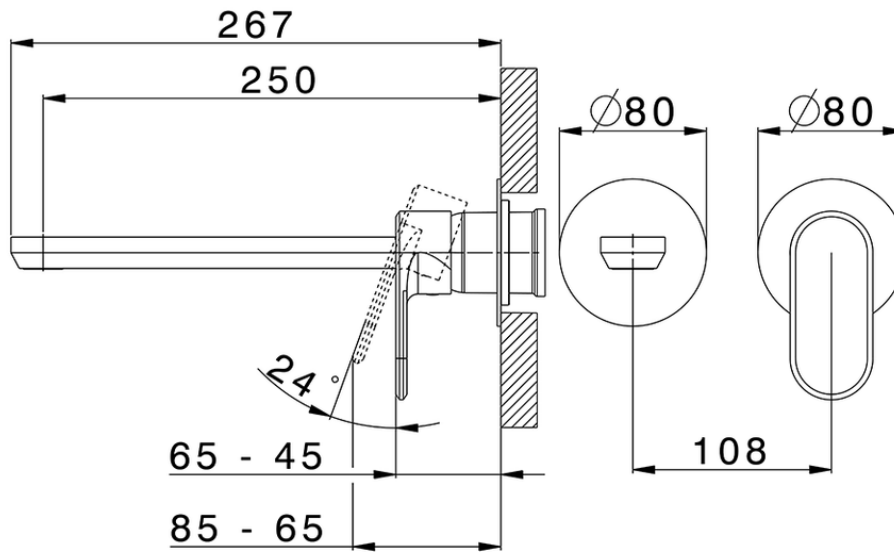

Parte esterna monomando lavabo de pared LEVITY\_LY005517

LY005517

<https://es.huberitalia.com/parte-externa-monomando-lavabo-de-pared-levity-ly005517>

Piastra/Plate/Plaque/Platte/Placa

2-3mm: XX 56-76

10mm: XX 48-68