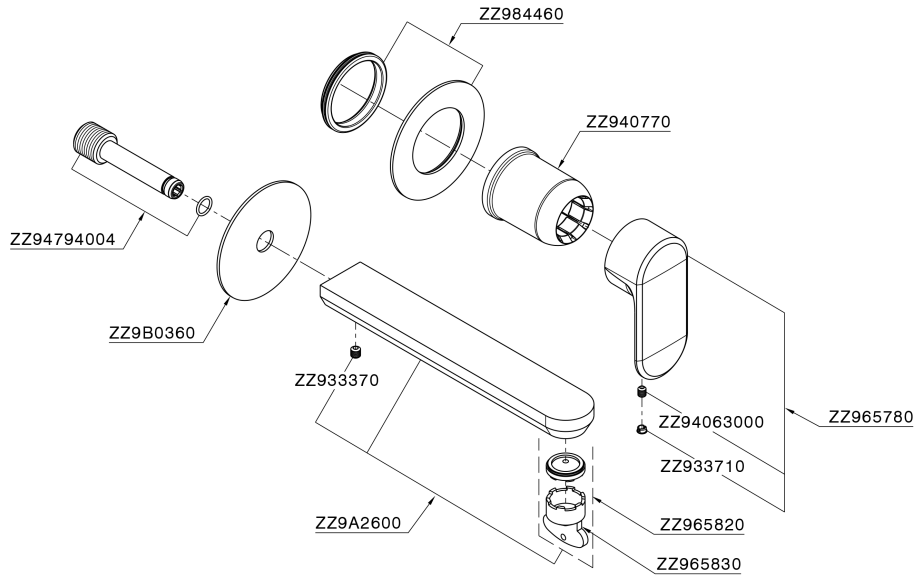

Parte externa monomando lavabo de pared LEVITY_LY005517

MODELO **LY005517**

Parte externa monomando lavabo de pared, sin parte empotrada, caño L.250 mm, para art. Easy-Box ZB002450 y art. ZB025510

ACABADOS DISPONIBLES

-  **21** 21 Cromo
-  **2B** 2B Níquel Brillo
-  **2F** 2F Níquel Cepillado
-  **40** 40 Negro Mate
-  **4Q** 4Q Blanco Mate

CARACTERÍSTICAS

Instalación	Empotrado
Empotrado 1	ZB002450

Parte externa monomando lavabo de pared LEVITY_LY005517

LY005517

<https://es.huberitalia.com/parte-externa-monomando-lavabo-de-pared-levity-ly005517>

Parte empotrada monomando lavabo de pared Easy-Box EMPOTRADO_ZB002450

MODELO **ZB002450**

Parte empotrada monomando lavabo de pared Easy-Box, con caja de protección, sin parte externa

ACABADOS DISPONIBLES

CARACTERÍSTICAS

Empotrado **1**
 Recambio Cartucho **ZZ95409000**
Cartucho Monomando 35 mm

Piastra/Plate/Plaque/Platte/Placa

2-3mm: XX 56-76

10mm: XX 48-68

EcoStop

La función EcoStop limita el caudal del agua aproximadamente el 50% de la salida máxima con una leve resistencia en la maneta. Basta con empujar ligeramente más allá de la mitad del tope sólo cuando se requiera la salida máxima de agua. Esto permitirá ahorrar hasta un 50% de agua.