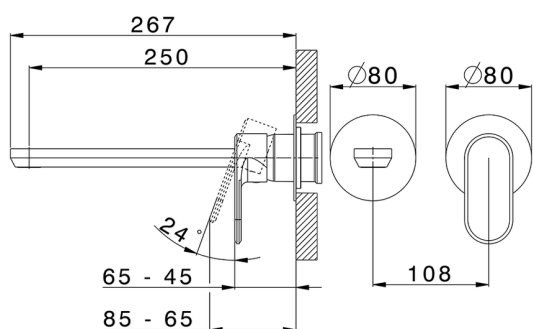

Parte externa monomando lavabo de pared LEVITY_LY005517

MODELO **LY005517**

Parte externa monomando lavabo de pared, sin parte empotrada, caño L.250 mm, para art. Easy-Box ZB002450 y art. ZB025510

ACABADOS DISPONIBLES

-  **21** 21 Cromo
-  **2B** 2B Níquel Brillo
-  **2F** 2F Níquel Cepillado
-  **40** 40 Negro Mate
-  **4Q** 4Q Blanco Mate

CARACTERÍSTICAS

Instalación	Empotrado
Empotrado 1	ZB002450

Parte externa monomando lavabo de pared LEVITY_LY005517

LY005517

<https://es.huberitalia.com/parte-externa-monomando-lavabo-de-pared-levity-ly005517>

Parte empotrada monomando lavabo de pared Easy-Box EMPOTRADO_ZB002450

MODELO **ZB002450**

Parte empotrada monomando lavabo de pared Easy-Box, con caja de protección, sin parte externa

ACABADOS DISPONIBLES

CARACTERÍSTICAS

Empotrado **1**
 Recambio Cartucho **ZZ95409000**
Cartucho Monomando 35 mm

Piastra/Plate/Plaque/Platte/Placa

2-3mm: XX 56-76

10mm: XX 48-68

EcoStop

La función EcoStop limita el caudal del agua aproximadamente el 50% de la salida máxima con una leve resistencia en la maneta. Basta con empujar ligeramente más allá de la mitad del tope sólo cuando se requiera la salida máxima de agua. Esto permitirá ahorrar hasta un 50% de agua.