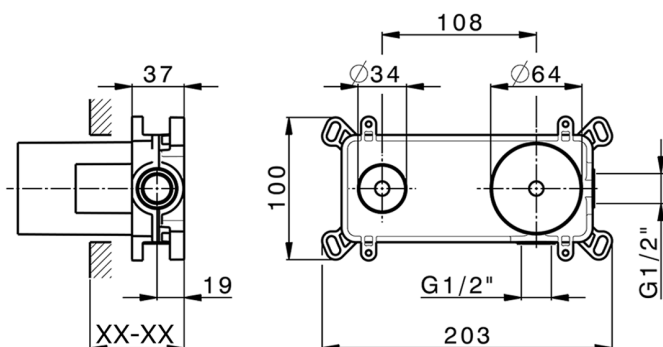

Parte externa monomando lavabo de pared LEVITY_LY005517

MODELO **LY005517**

Parte externa monomando lavabo de pared, sin parte empotrada, caño L.250 mm, para art. Easy-Box ZB002450 y art. ZB025510

ACABADOS DISPONIBLES

-  **21** 21 Cromo
-  **2B** 2B Níquel Brillo
-  **2F** 2F Níquel Cepillado
-  **40** 40 Negro Mate
-  **4Q** 4Q Blanco Mate

CARACTERÍSTICAS

Instalación	Empotrado
Empotrado 1	ZB002450

Parte externa monomando lavabo de pared LEVITY_LY005517

LY005517

<https://es.huberitalia.com/parte-externa-monomando-lavabo-de-pared-levity-ly005517>

Parte empotrada monomando lavabo de pared Easy-Box EMPOTRADO_ZB002450

MODELO **ZB002450**

Parte empotrada monomando lavabo de pared Easy-Box, con caja de protección, sin parte externa

ACABADOS DISPONIBLES

CARACTERÍSTICAS

Empotrado **1**
 Recambio Cartucho **ZZ95409000**
Cartucho Monomando 35 mm

Piastra/Plate/Plaque/Platte/Placa

2-3mm: XX 56-76

10mm: XX 48-68

EcoStop

La función EcoStop limita el caudal del agua aproximadamente el 50% de la salida máxima con una leve resistencia en la maneta. Basta con empujar ligeramente más allá de la mitad del tope sólo cuando se requiera la salida máxima de agua. Esto permitirá ahorrar hasta un 50% de agua.