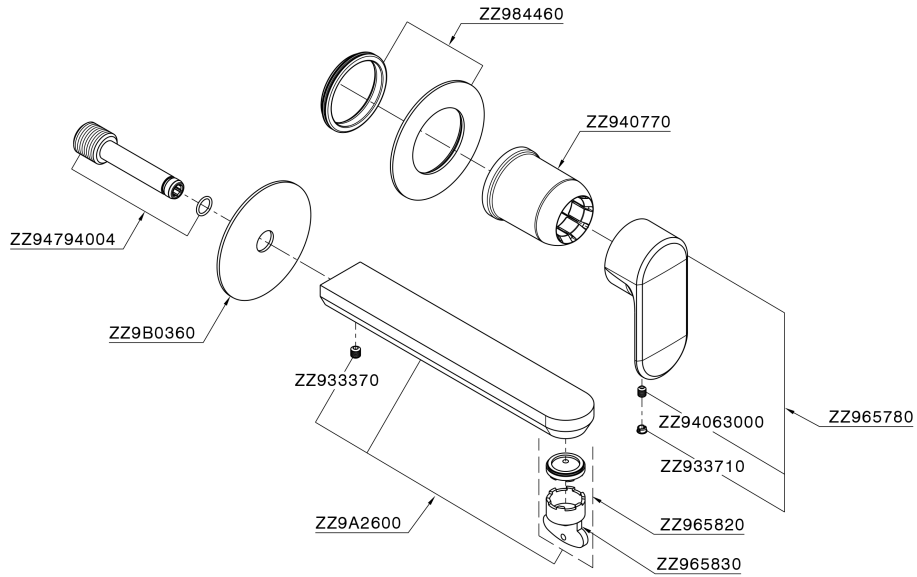

Parte externa monomando lavabo de pared LEVITY_LY005517

LY005517

<https://es.huberitalia.com/parte-externa-monomando-lavabo-de-pared-levity-ly005517>

Parte empotrada monomando lavabo de pared Easy-Box EMPOTRADO_ZB002450

ZB002450 <https://es.huberitalia.com/parte-empotrada-monomando-lavabo-de-pared-easy-box-empotrado-zb002450>

2024-11-21