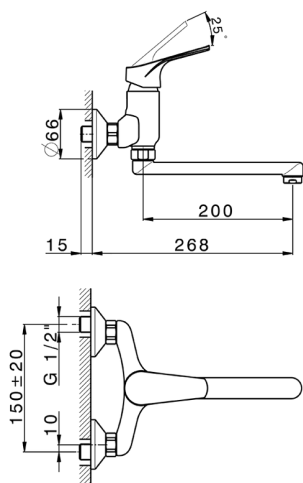

Fregadero monomando de pared KITCHEN_KE000404

MODELO **KE000404**

Fregadero monomando de pared, caño giratorio

ACABADOS DISPONIBLES

CARACTERÍSTICAS

Recambio Cartucho **ZZ94034000**

Cartucho Monomando 35 mm

2024-12-22