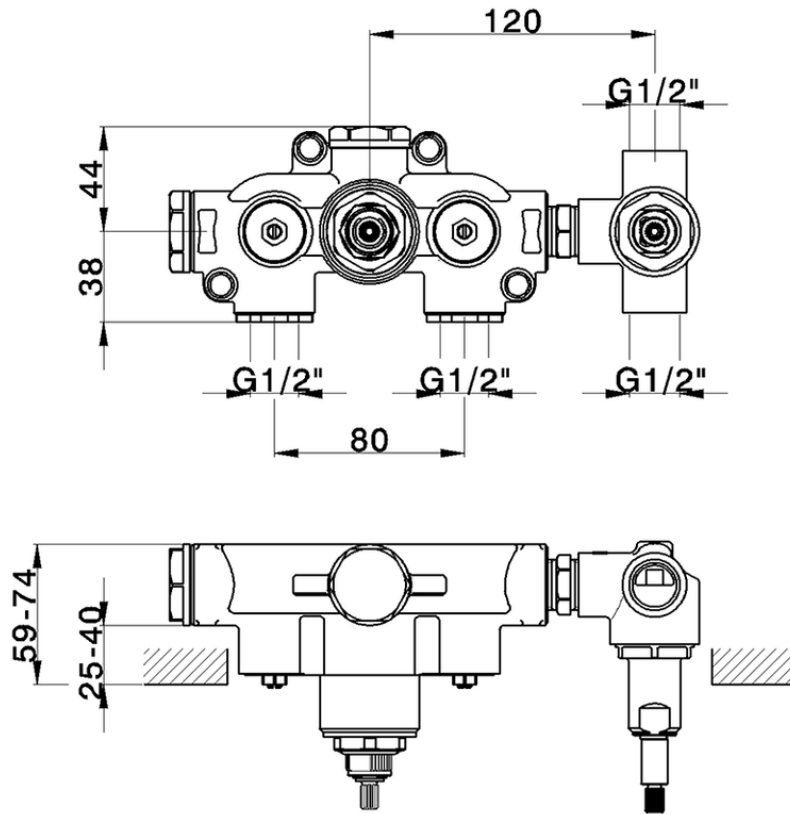

Parte empotrada termostático ducha 2 salidas EMPOTRADO_ZB019140

ZB019140

<https://es.huberitalia.com/parte-empotrada-termostatico-ducha-2-salidas-empotrado-zb019140>

2025-01-31