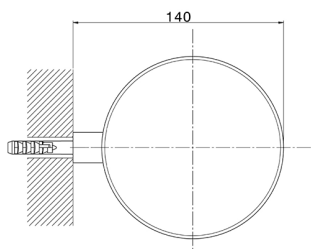

Jabonera_ACCESORIOS BAÑO_SI090602

MODELO **SI090602**

Jabonera, olla de cerámica de pared

ACABADOS DISPONIBLES

-  **21** 21 Cromo
-  **2B** 2B Níquel Brillo
-  **2F** 2F Níquel Cepillado
-  **2P** 2P Oro rosa
-  **2Q** 2Q Black Titanium
-  **40** 40 Negro Mate
-  **4Q** 4Q Blanco Mate