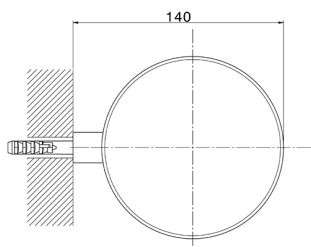

Jabonera_ACCESORIOS BAÑO_SI090602

MODELO **SI090602**

Jabonera, olla de cerámica de pared

ACABADOS DISPONIBLES

-  **21** 21 Cromo
-  **2B** 2B Níquel Brillo
-  **2F** 2F Níquel Cepillado
-  **2P** 2P Oro rosa
-  **2Q** 2Q Black Titanium
-  **40** 40 Negro Mate
-  **4Q** 4Q Blanco Mate