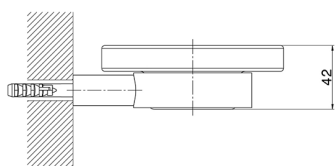

Jabonera_ACCESORIOS BAÑO_SI090602

MODELO **SI090602**

Jabonera, olla de cerámica de pared

ACABADOS DISPONIBLES

-  **21** 21 Cromo
-  **2B** 2B Níquel Brillo
-  **2F** 2F Níquel Cepillado
-  **2P** 2P Oro rosa
-  **2Q** 2Q Black Titanium
-  **40** 40 Negro Mate
-  **4Q** 4Q Blanco Mate