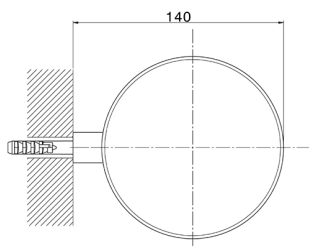

Jabonera_ACCESORIOS BAÑO_SI090602

MODELO **SI090602**

Jabonera, olla de cerámica de pared

ACABADOS DISPONIBLES

-  **21** 21 Cromo
-  **2B** 2B Níquel Brillo
-  **2F** 2F Níquel Cepillado
-  **2P** 2P Oro rosa
-  **2Q** 2Q Black Titanium
-  **40** 40 Negro Mate
-  **4Q** 4Q Blanco Mate