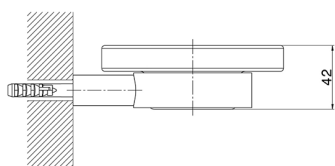

## Jabonera\_ACCESORIOS BAÑO\_SI090602

MODELO **SI090602**

Jabonera, olla de cerámica de pared

ACABADOS DISPONIBLES

-  **21** 21 Cromo
-  **2B** 2B Níquel Brillo
-  **2F** 2F Níquel Cepillado
-  **2P** 2P Oro rosa
-  **2Q** 2Q Black Titanium
-  **40** 40 Negro Mate
-  **4Q** 4Q Blanco Mate