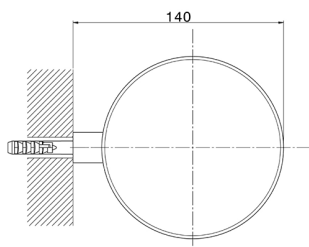

## Jabonera\_ACCESORIOS BAÑO\_SI090602

MODELO **SI090602**

Jabonera, olla de cerámica de pared

ACABADOS DISPONIBLES

-  **21** 21 Cromo
-  **2B** 2B Níquel Brillo
-  **2F** 2F Níquel Cepillado
-  **2P** 2P Oro rosa
-  **2Q** 2Q Black Titanium
-  **40** 40 Negro Mate
-  **4Q** 4Q Blanco Mate