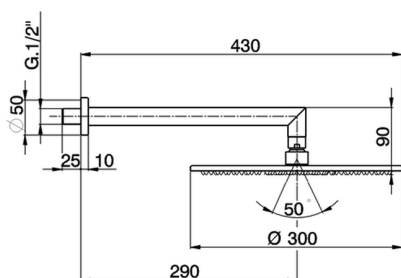

Brazo ducha con rociador SHOWER_SS013480

MODELO **SS013480**

Brazo ducha con rociador, rociador redondo Ø 300 mm espesor 7 mm de Latón, brazo ducha L.290 mm

ACABADOS DISPONIBLES

CARACTERÍSTICAS

2024-12-22