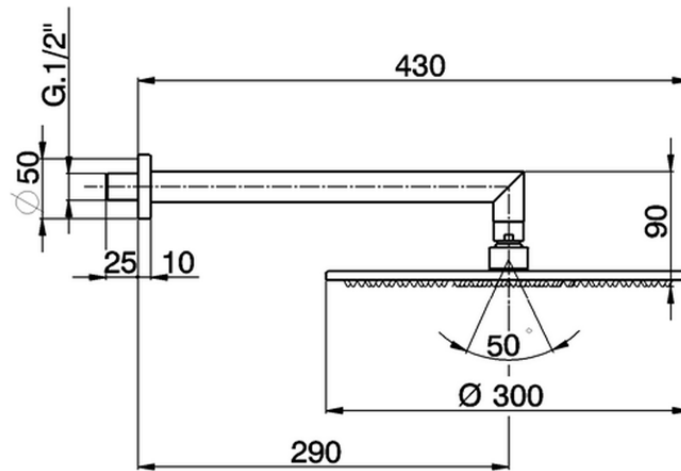

## Brazo ducha con rociador SHOWER\_SS013480

SS013480

<https://es.huberitalia.com/brazo-ducha-con-rociador-shower-ss013480>

2024-12-22