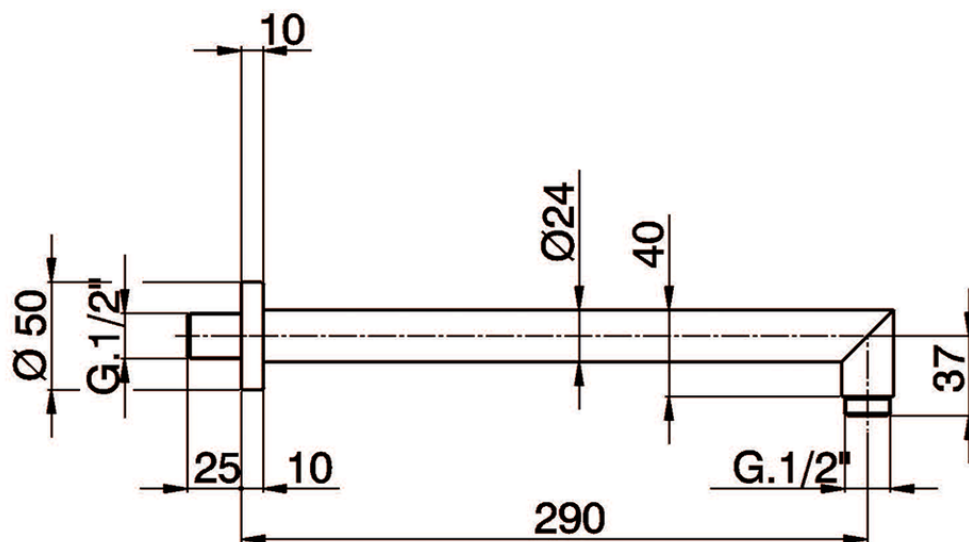

## Brazo ducha SHOWER\_SS013243

SS013243

<https://es.huberitalia.com/brazo-ducha-shower-ss013243>

2026-06-15