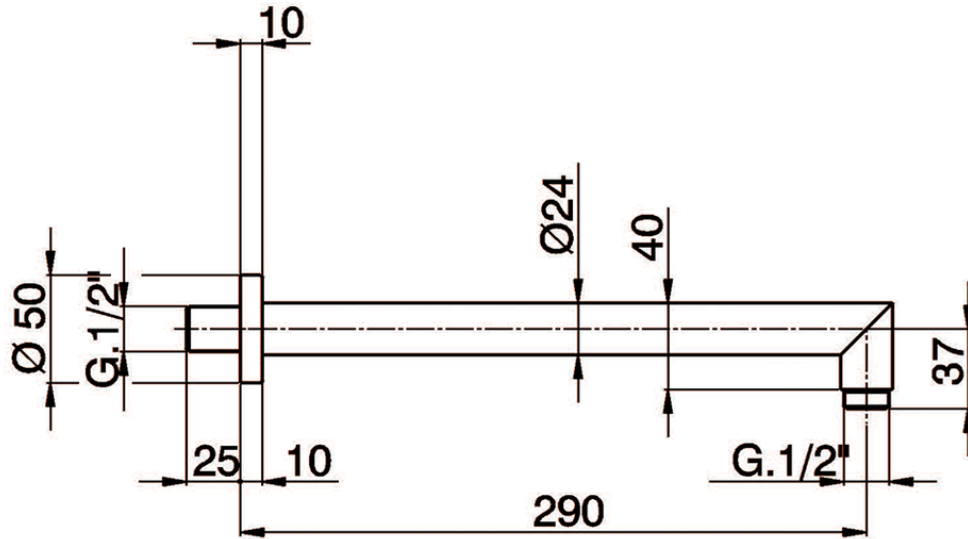

Brazo ducha SHOWER\_SS013243

SS013243

<https://es.huberitalia.com/brazo-ducha-shower-ss013243>

2026-05-02