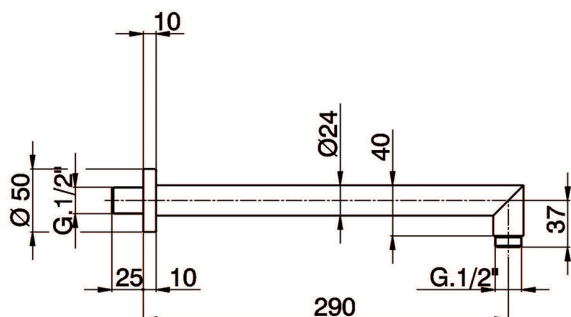

## Brazo ducha SHOWER\_SS013243

MODELO **SS013243**

Brazo ducha, L.290 mm

ACABADOS DISPONIBLES

-  **21** 21 Cromo
-  **2A** 2A Níquel Satinado Cepillado
-  **2B** 2B Níquel Brillo
-  **2F** 2F Níquel Cepillado
-  **40** 40 Negro Mate
-  **4Q** 4Q Blanco Mate
-  **2P** 2P Oro rosa