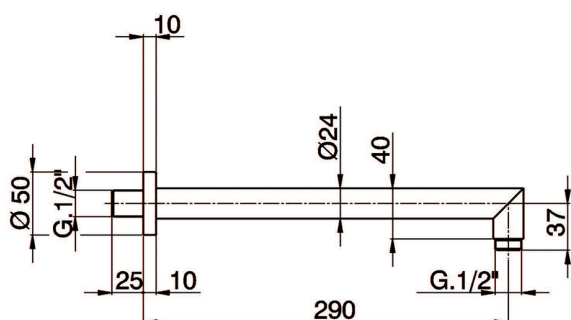

## Brazo ducha SHOWER\_SS013243

MODELO **SS013243**

Brazo ducha, L.290 mm

ACABADOS DISPONIBLES

-  **21** 21 Cromo
-  **2A** 2A Níquel Satinado Cepillado
-  **2B** 2B Níquel Brillo
-  **2F** 2F Níquel Cepillado
-  **40** 40 Negro Mate
-  **4Q** 4Q Blanco Mate
-  **2P** 2P Oro rosa