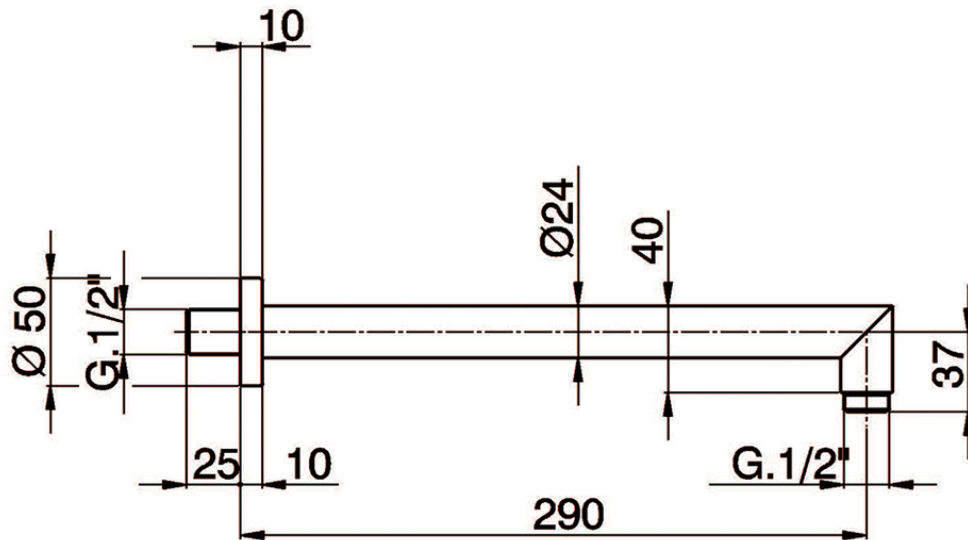

Brazo ducha SHOWER_SS013243

SS013243

<https://es.huberitalia.com/brazo-ducha-shower-ss013243>

2026-06-13