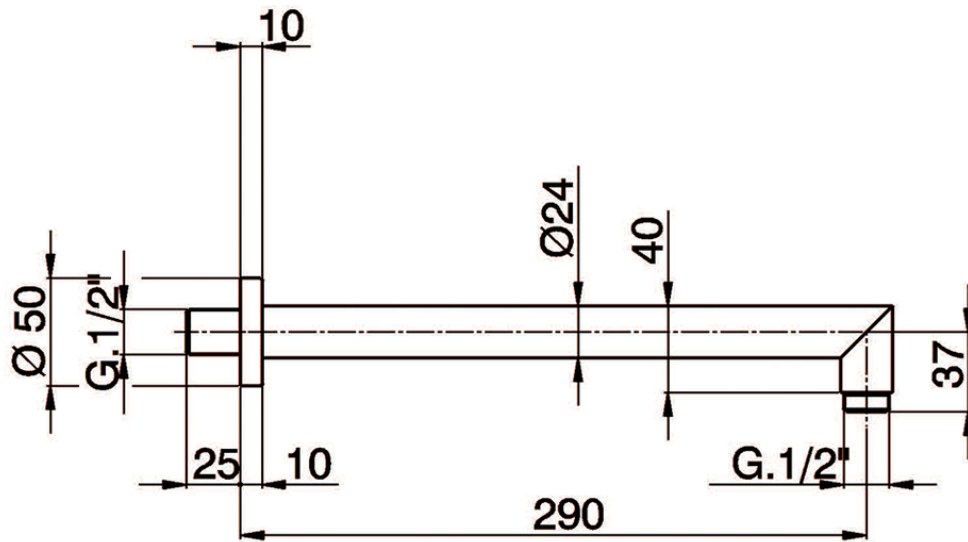

## Brazo ducha SHOWER\_SS013243

SS013243

<https://es.huberitalia.com/brazo-ducha-shower-ss013243>

2026-06-10