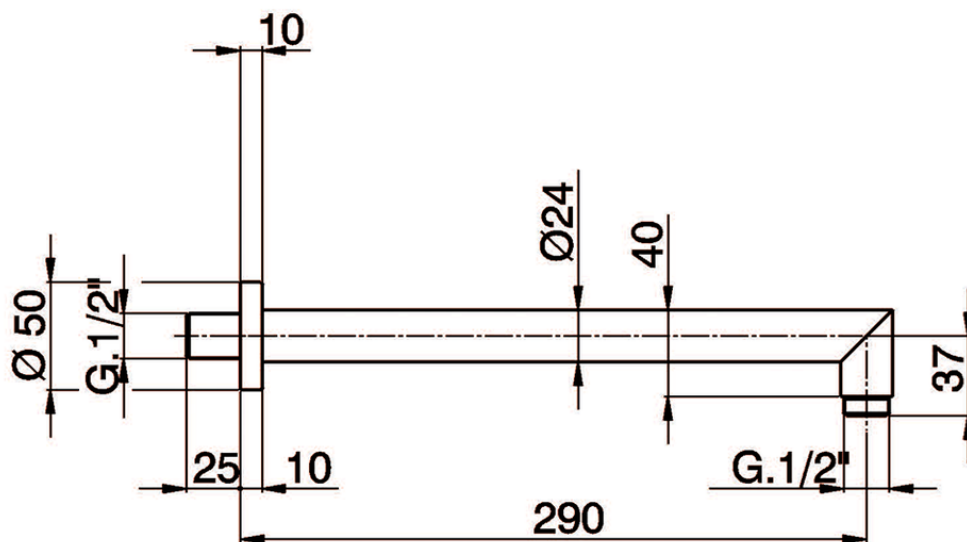

Brazo ducha SHOWER_SS013243

SS013243

<https://es.huberitalia.com/brazo-ducha-shower-ss013243>

2026-06-30