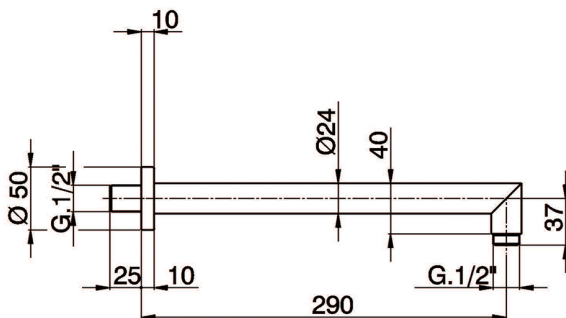

## Brazo ducha SHOWER\_SS013243

MODELO **SS013243**

Brazo ducha, L.290 mm

ACABADOS DISPONIBLES

**21** 21 Cromo

**2A** 2A Níquel Satinado Cepillado

**2B** 2B Níquel Brillo

**2F** 2F Níquel Cepillado

**40** 40 Negro Mate

**4Q** 4Q Blanco Mate

**2P** 2P Oro rosa

CARACTERÍSTICAS

2026-06-30