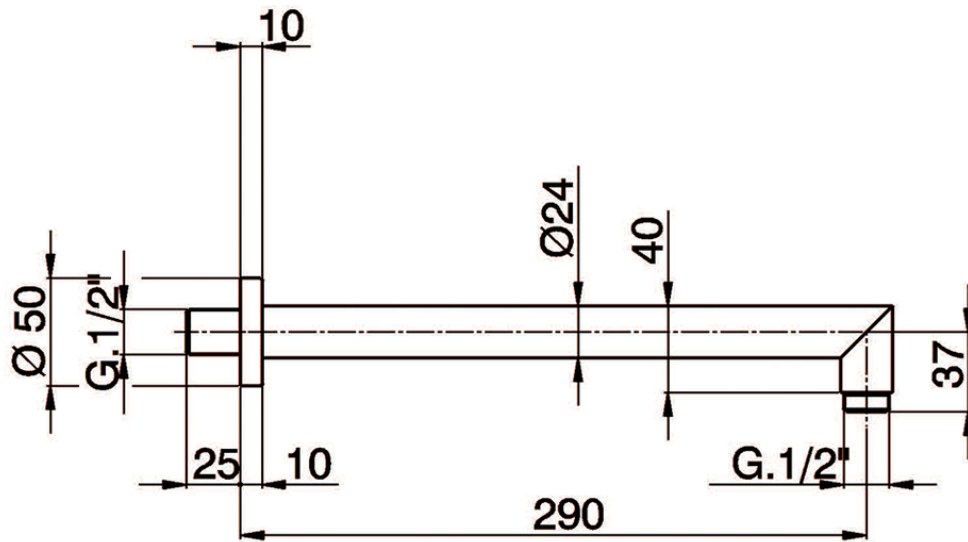

Brazo ducha SHOWER_SS013243

SS013243

<https://es.huberitalia.com/brazo-ducha-shower-ss013243>

2026-04-30