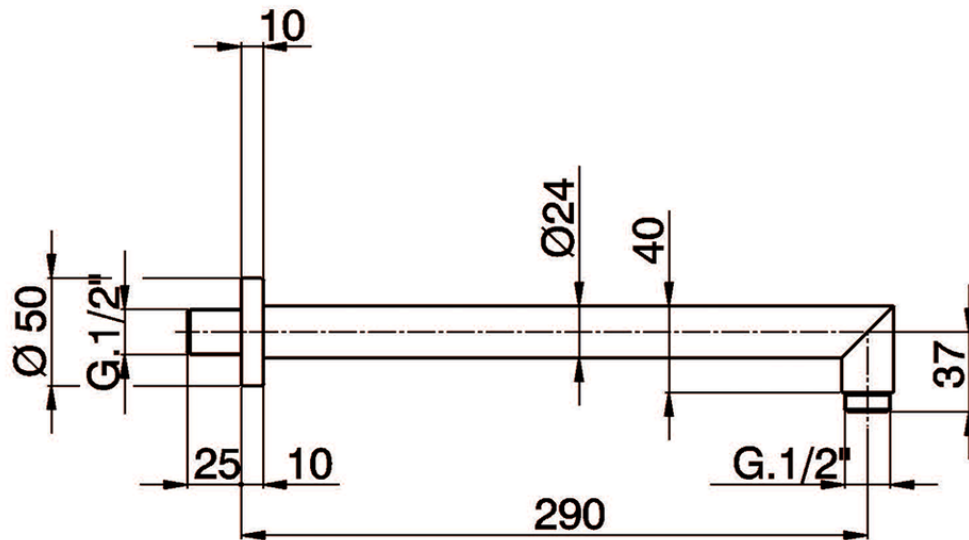

Brazo ducha SHOWER_SS013243

SS013243

<https://es.huberitalia.com/brazo-ducha-shower-ss013243>

2026-06-15