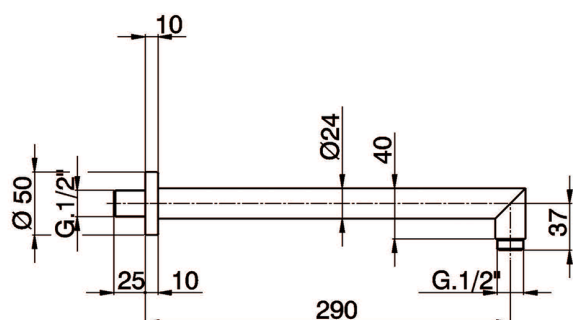

## Brazo ducha SHOWER\_SS013243

MODELO **SS013243**

Brazo ducha, L.290 mm

ACABADOS DISPONIBLES

-  **21** 21 Cromo
-  **2A** 2A Níquel Satinado Cepillado
-  **2B** 2B Níquel Brillo
-  **2F** 2F Níquel Cepillado
-  **40** 40 Negro Mate
-  **4Q** 4Q Blanco Mate
-  **2P** 2P Oro rosa