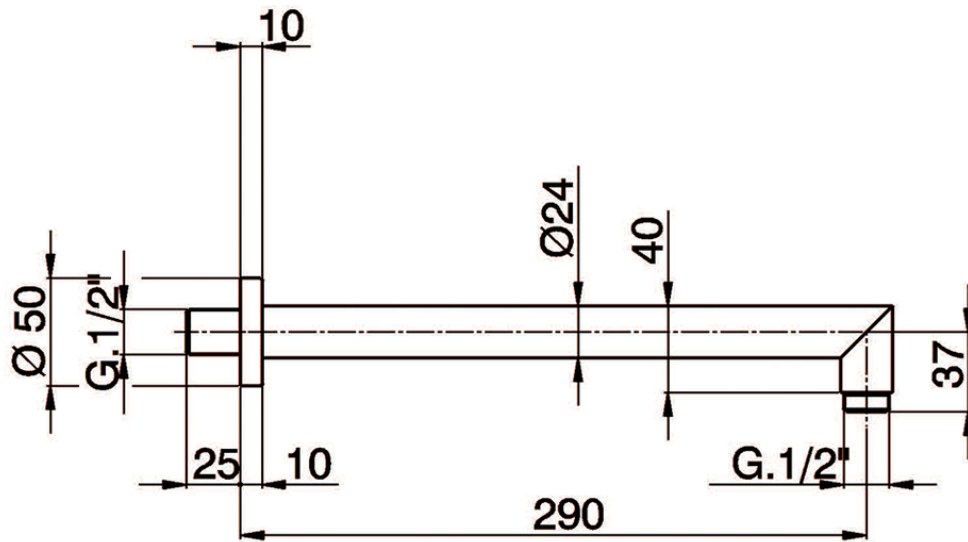

## Brazo ducha SHOWER\_SS013243

SS013243

<https://es.huberitalia.com/brazo-ducha-shower-ss013243>

2026-04-30