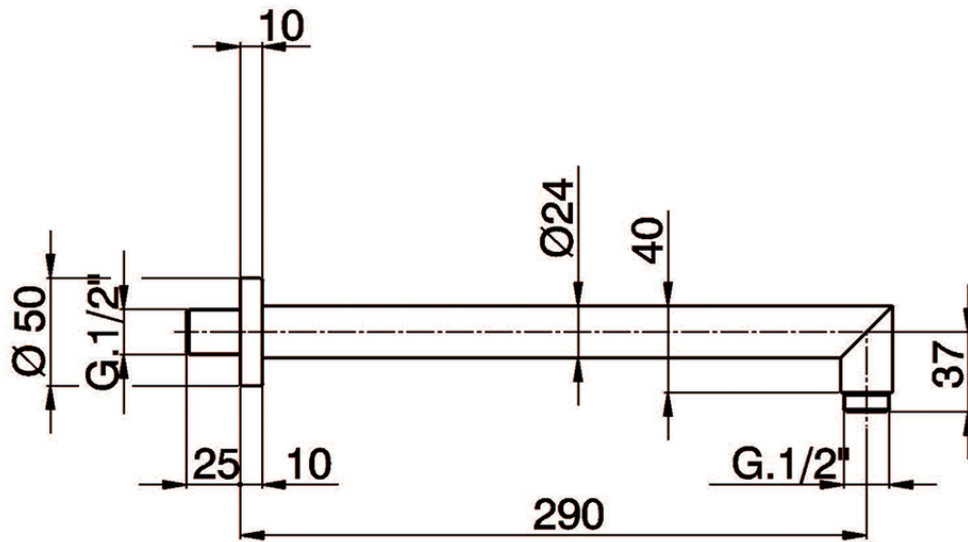

Brazo ducha SHOWER_SS013243

SS013243

<https://es.huberitalia.com/brazo-ducha-shower-ss013243>

2026-05-20