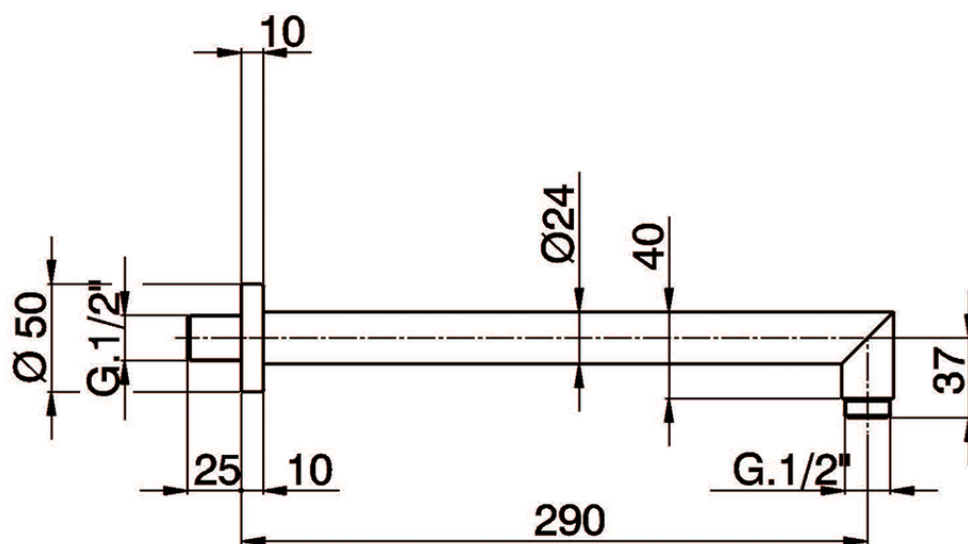

Brazo ducha SHOWER_SS013243

SS013243

<https://es.huberitalia.com/brazo-ducha-shower-ss013243>

2026-06-10