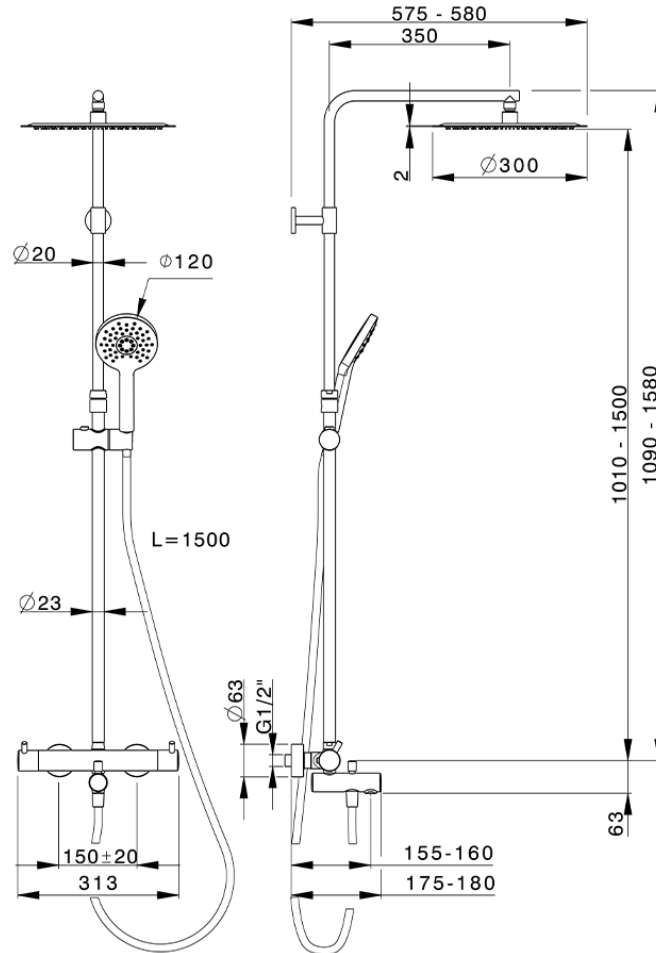

Columna termostática bañera 3 funciones NUOVA KIRUNA_K2C8501D

K2C8501D

<https://es.huberitalia.com/columna-termostatica-banera-3-funciones-nuova-kiruna-k2c8501d>

2024-11-21