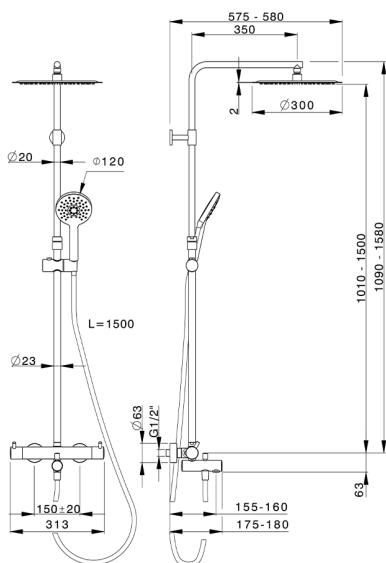

Columna termostática bañera 3 funciones NUOVA KIRUNA_K2C8501D

MODELO **K2C8501D**

Columna termostática bañera 3 funciones, devia stop 2 salidas, columna telescópica, soporte duchita corredizo, duchita 3 funciones Ø 120 mm de ABS, rociador redondo Ø 300 mm es. 2 mm de INOX, flexible liso SILVERFLEX 150 cm

ACABADOS DISPONIBLES

-  **21** 21 Cromo
-  **40** 40 Negro Mate
-  **KRC8502A26** Cromo Viejo
-  **KRC8502A27** Cromo Cepillado
-  **KRC8502A28** Cromo Cepillado
-  **KRC8502A40** Cromo Mate

CARACTERÍSTICAS

Recambio Cartucho **22.04A.AR - ZZ97279004**

Cartucho Termostático Argo 2 (filtro lungo)

DeviaStop

La tecnología Huber DeviaStop le permite ajustar el caudal de agua y dirigirla hacia la salida elegida (rociador superior, ducha de mano, etc.).