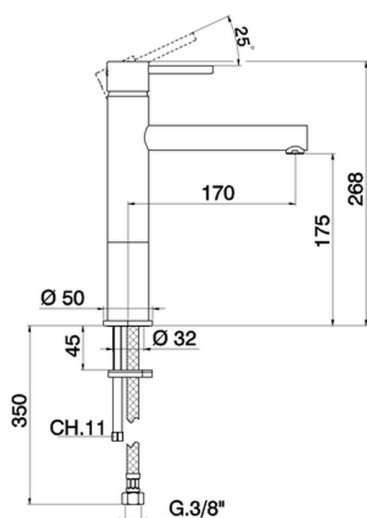

Lavabo monomando medio TRATTO EVO_TV001500

MODELO **TV001500**

Lavabo monomando medio, sin desagüe automático, latiguillos acero G.3/8"

ACABADOS DISPONIBLES

CARACTERÍSTICAS

Recambio Cartucho **ZZ95435000**

Cartucho Monomando 35 mm

EcoStop

La función EcoStop limita el caudal del agua aproximadamente el 50% de la salida máxima con una leve resistencia en la maneta. Basta con empujar ligeramente más allá de la mitad del tope sólo cuando se requiera la salida máxima de agua. Esto permitirá ahorrar hasta un 50% de agua.