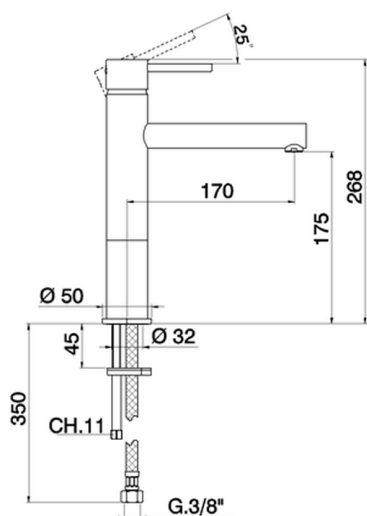

Lavabo monomando medio TRATTO EVO_TV001500

MODELO **TV001500**

Lavabo monomando medio, sin desagüe automático, latiguillos acero G.3/8"

ACABADOS DISPONIBLES

CARACTERÍSTICAS

Recambio Cartucho **ZZ95435000**

Cartucho Monomando 35 mm

EcoStop

La función EcoStop limita el caudal del agua aproximadamente el 50% de la salida máxima con una leve resistencia en la maneta. Basta con empujar ligeramente más allá de la mitad del tope sólo cuando se requiera la salida máxima de agua. Esto permitirá ahorrar hasta un 50% de agua.