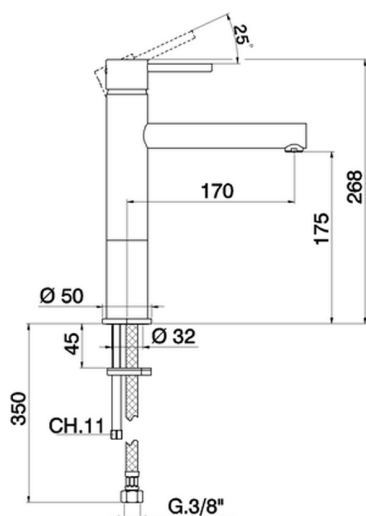

Lavabo monomando medio TRATTO EVO_TV001500

MODELO **TV001500**

Lavabo monomando medio, sin desagüe automático, latiguillos acero G.3/8"

ACABADOS DISPONIBLES

CARACTERÍSTICAS

Recambio Cartucho **ZZ95435000**

Cartucho Monomando 35 mm

EcoStop

La función EcoStop limita el caudal del agua aproximadamente el 50% de la salida máxima con una leve resistencia en la maneta. Basta con empujar ligeramente más allá de la mitad del tope sólo cuando se requiera la salida máxima de agua. Esto permitirá ahorrar hasta un 50% de agua.