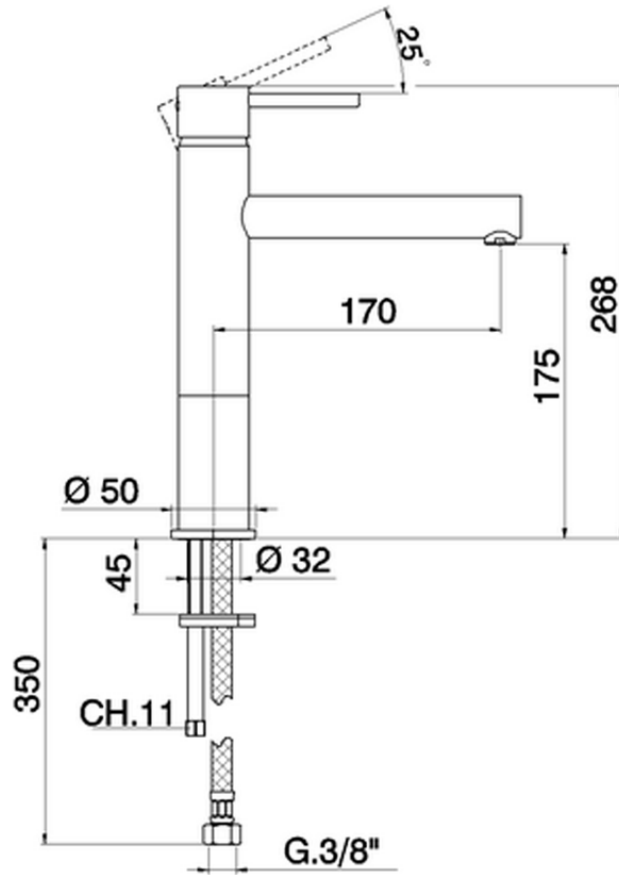

## Lavabo monomando medio TRATTO EVO\_TV001500

TV001500

<https://es.huberitalia.com/lavabo-monomando-medio-tratto-evo-tv001500>

2026-04-10