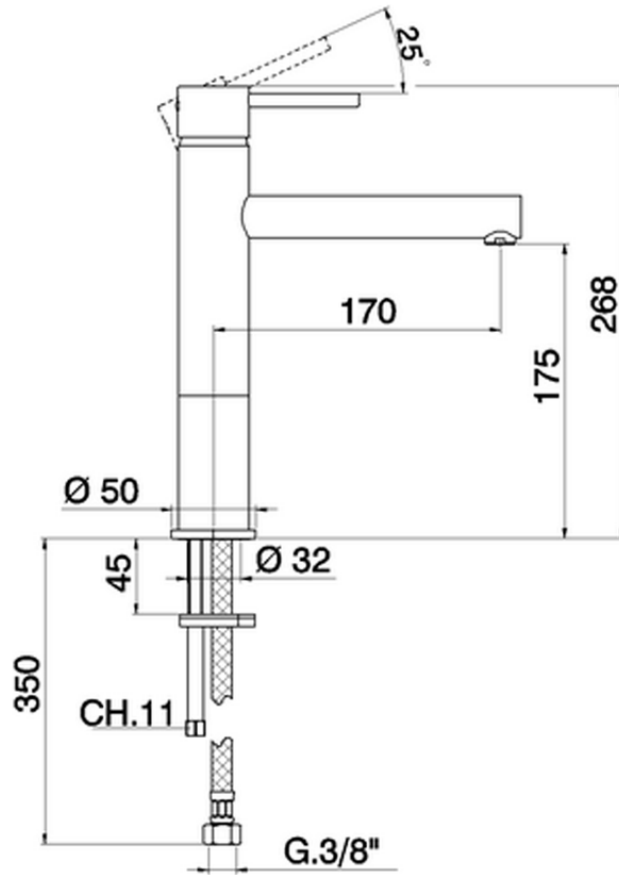

Lavabo monomando medio TRATTO EVO\_TV001500

TV001500

<https://es.huberitalia.com/lavabo-monomando-medio-tratto-evo-tv001500>

2026-06-10