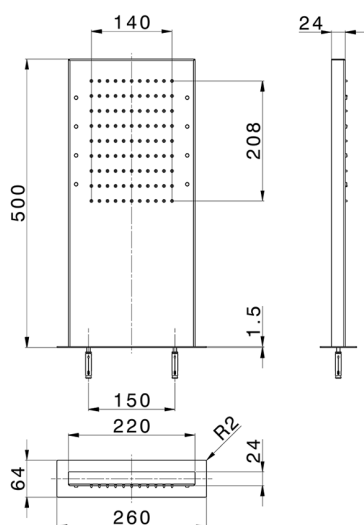

## Rociador rectangular de pared ZEN\_ZS1C0395

MODELO **ZS1C0395**

Rociador rectangular de pared, funciones lluvia, cromoterapia, con teclado empotrado incluido, acero inoxidable AISI 304

ACABADOS DISPONIBLES

-  **40** 40 Negro Mate
-  **4Q** 4Q Blanco Mate
-  **D1** D1 Inox Cepillado
-  **D2** D2 Inox brillo

CARACTERÍSTICAS

2024-12-22