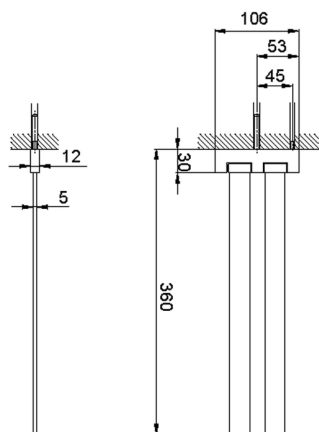

Toallero doble ACCESORIOS BAÑO_SQ090210

MODELO **SQ090210**

Toallero doble, articulado

ACABADOS DISPONIBLES

-  **21** 21 Cromo
-  **2B** 2B Níquel Brillo
-  **2F** 2F Níquel Cepillado
-  **2Q** 2Q Black Titanium
-  **40** 40 Negro Mate
-  **4Q** 4Q Blanco Mate

CARACTERÍSTICAS

Toallero doble ACCESORIOS BAÑO_SQ090210

SQ090210

<https://es.huberitalia.com/toallero-doble-accesorios-bano-sq090210>

2024-12-22