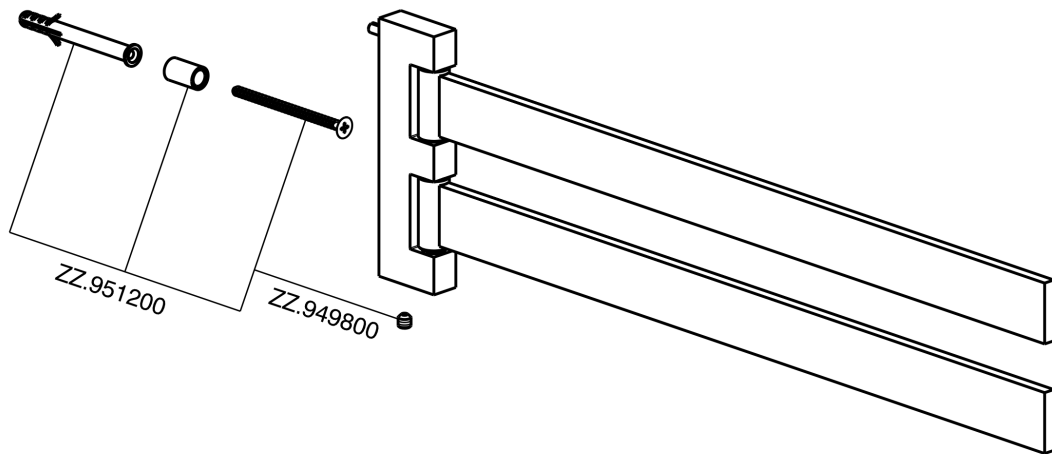

Toallero doble ACCESORIOS BAÑO_SQ090210

MODELO **SQ090210**

Toallero doble, articulado

ACABADOS DISPONIBLES

-  **21** 21 Cromo
-  **2B** 2B Níquel Brillo
-  **2F** 2F Níquel Cepillado
-  **2Q** 2Q Black Titanium
-  **40** 40 Negro Mate
-  **4Q** 4Q Blanco Mate

CARACTERÍSTICAS

Toallero doble ACCESORIOS BAÑO_SQ090210

SQ090210

<https://es.huberitalia.com/toallero-doble-accesorios-bano-sq090210>

2024-12-22