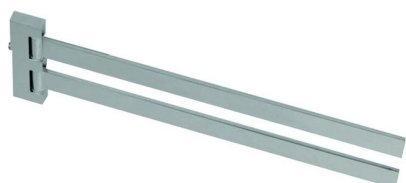

Toallero doble ACCESORIOS BAÑO_SQ090210

MODELO **SQ090210**

Toallero doble, articulado

ACABADOS DISPONIBLES

-  **21** 21 Cromo
-  **2B** 2B Níquel Brillo
-  **2F** 2F Níquel Cepillado
-  **2Q** 2Q Black Titanium
-  **40** 40 Negro Mate
-  **4Q** 4Q Blanco Mate

CARACTERÍSTICAS

Toallero doble ACCESORIOS BAÑO_SQ090210

SQ090210

<https://es.huberitalia.com/toallero-doble-accesorios-bano-sq090210>

2024-12-22