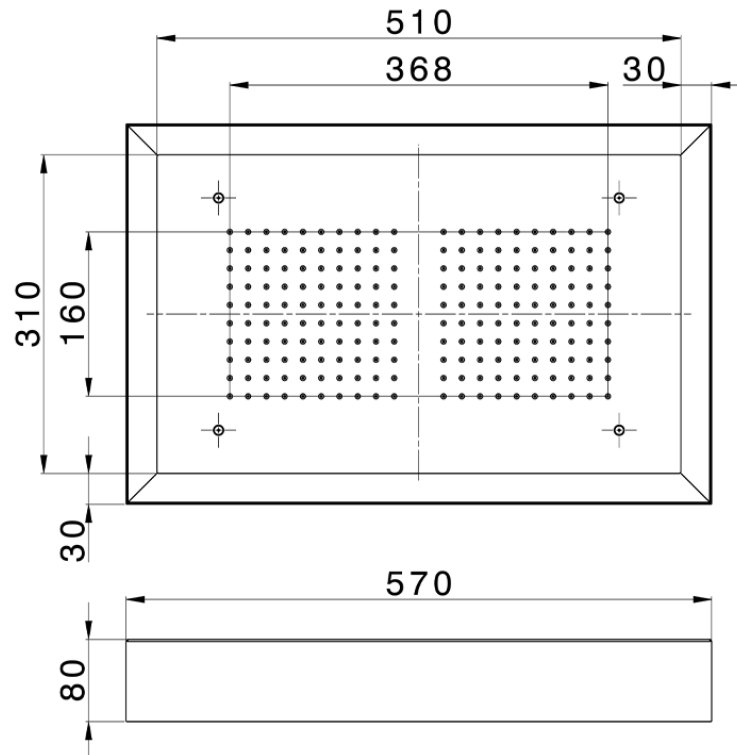

Rociador de techo con cromoterapia 570x370 mm ZEN_ZS1C0215

ZS1C0215

<https://es.huberitalia.com/rociador-de-techo-con-cromoterapia-570x370-mm-zen-zs1c0215>

2026-06-28