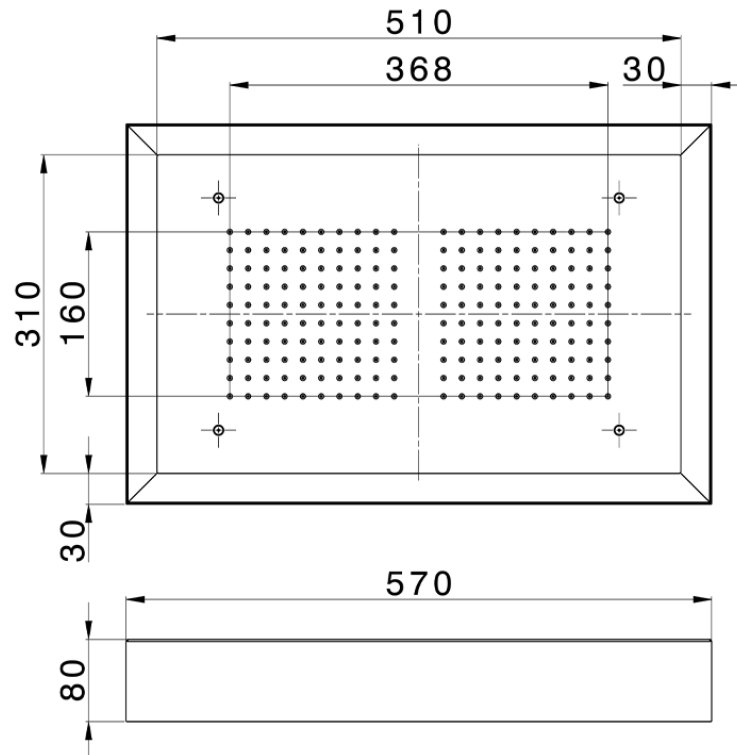

Rociador de techo con cromoterapia 570x370 mm ZEN_ZS1C0215

ZS1C0215

<https://es.huberitalia.com/rociador-de-techo-con-cromoterapia-570x370-mm-zen-zs1c0215>

2026-07-03