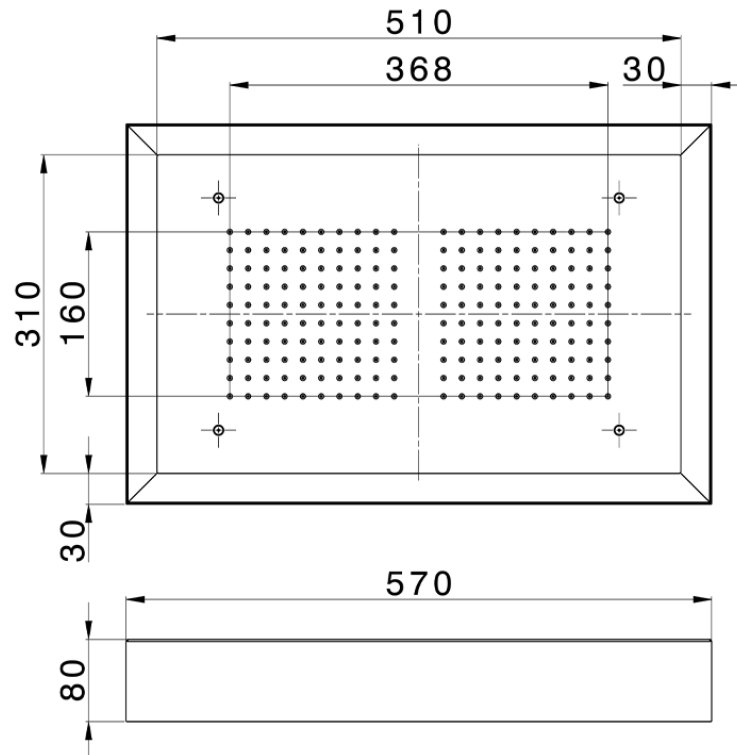

## Rociador de techo con cromoterapia 570x370 mm ZEN\_ZS1C0215

ZS1C0215

<https://es.huberitalia.com/rociador-de-techo-con-cromoterapia-570x370-mm-zen-zs1c0215>

2026-05-22