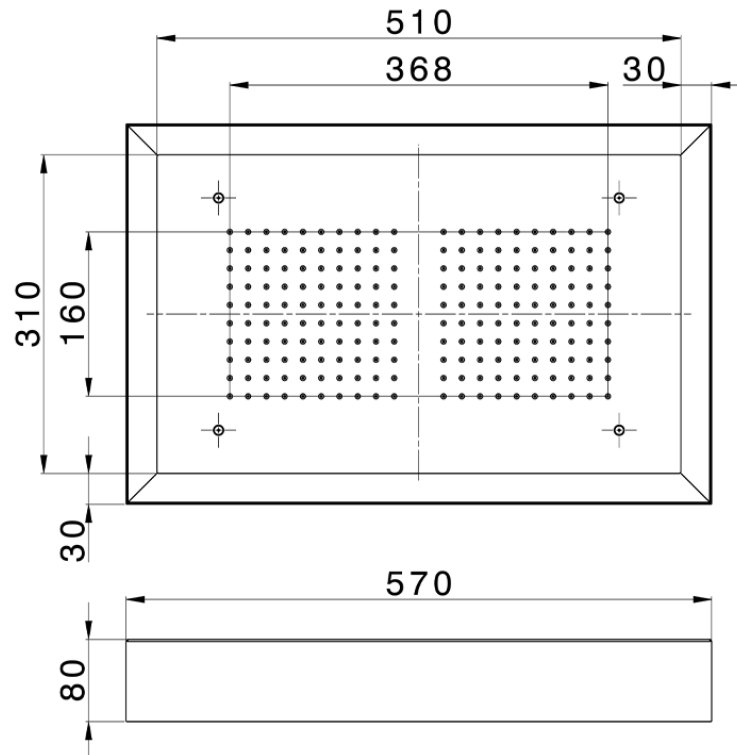

Rociador de techo con cromoterapia 570x370 mm ZEN_ZS1C0215

ZS1C0215

<https://es.huberitalia.com/rociador-de-techo-con-cromoterapia-570x370-mm-zen-zs1c0215>

2026-06-18