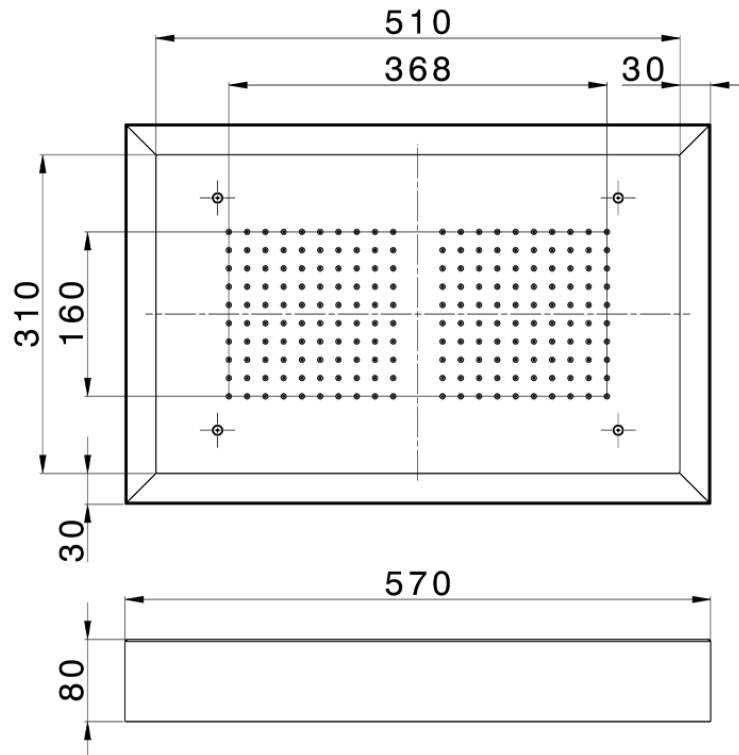

Rociador de techo con cromoterapia 570x370 mm ZEN_ZS1C0215

ZS1C0215

<https://es.huberitalia.com/rociador-de-techo-con-cromoterapia-570x370-mm-zen-zs1c0215>

2026-06-13