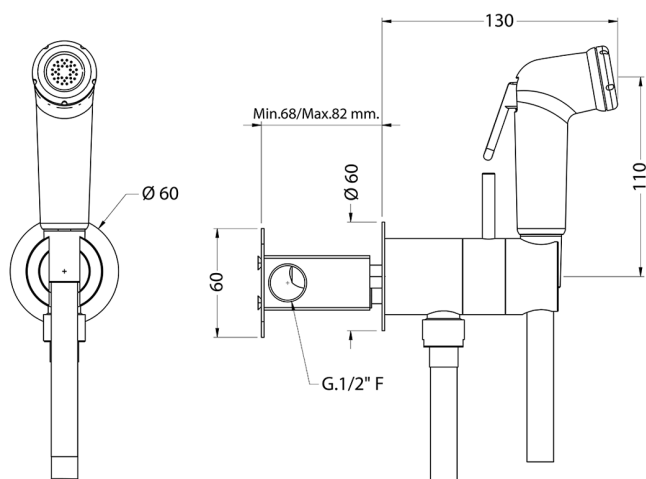

## Kit ducha higiénica para bidé COLECTIVIDAD\_BC007945

MODELO **BC007945**

Kit ducha higiénica para bidé, soporte mural redondo, mezclador progresivo agua caliente-fría, comprensivo de parte empotrada, Ducha higiénica de ABS - flexible PVC 120 cm

ACABADOS DISPONIBLES

**21** 21 Cromo

CARACTERÍSTICAS

**Ducha higiénica**