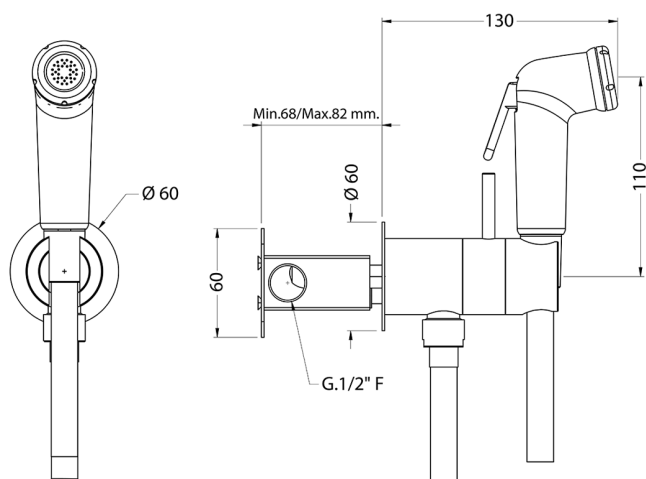

Kit ducha higiénica para bidé COLECTIVIDAD_BC007945

MODELO **BC007945**

Kit ducha higiénica para bidé, soporte mural redondo, mezclador progresivo agua caliente-fría, comprensivo de parte empotrada, Ducha higiénica de ABS - flexible PVC 120 cm

ACABADOS DISPONIBLES

CARACTERÍSTICAS

Ducha higiénica

MixedWater

El sistema Huber Mixed Water permite la mezcla gradual de agua fría y caliente.

2026-05-20