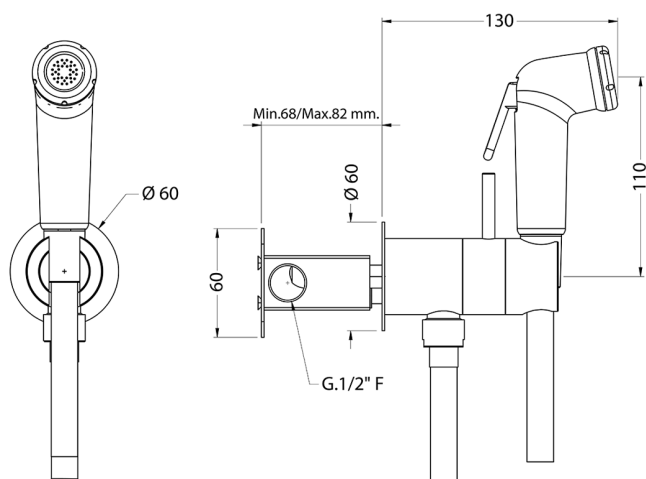

Kit ducha higiénica para bidé COLECTIVIDAD_BC007945

MODELO **BC007945**

Kit ducha higiénica para bidé, soporte mural redondo, mezclador progresivo agua caliente-fría, comprensivo de parte empotrada, Ducha higiénica de ABS - flexible PVC 120 cm

ACABADOS DISPONIBLES

CARACTERÍSTICAS

Ducha higiénica

MixedWater

El sistema Huber Mixed Water permite la mezcla gradual de agua fría y caliente.

2026-04-09