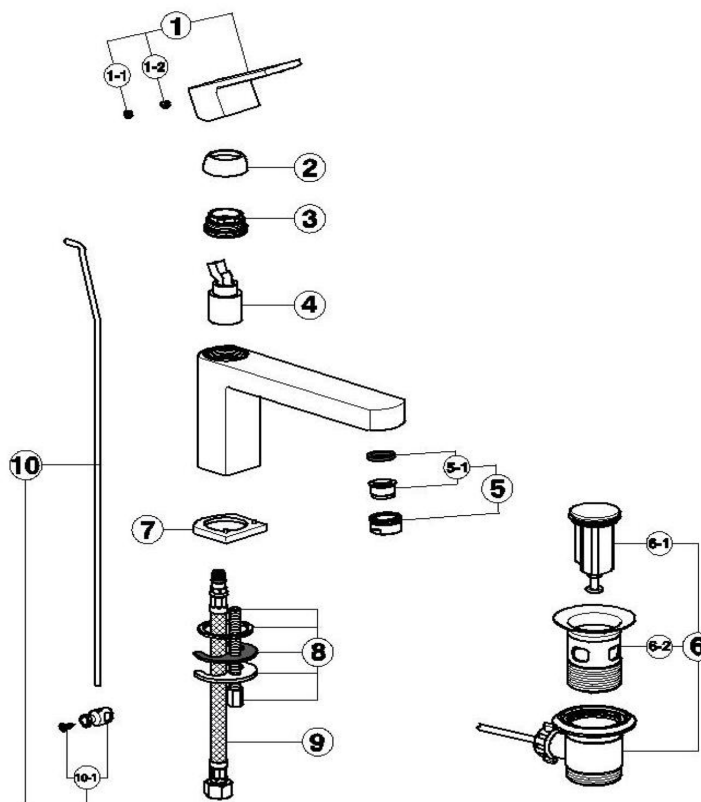

### DD 00151 0

NR	DESCRIZIONE DESCRIPTION DESCRIPCION	N.CODICE NR.CODE CODE NO. WERSKNR. N.CÓDIGO
	Leva monomando "DD" Lever "DD" Hebel "DD" Palanca monomando "DD" Placchetta maniglia LS Plaque cache - vis crois LS	ZZ955930
1-1	Cap for handle LS Abdeckkappe LS Griff Plaquita maneta LS	ZZ933710
1-2	Grano punta coppa inox M.5x6 Vis speciale inox M.5x6 Madenschraube M.5x6 Clavija con punta copa acero inox M.5x6	ZZ940630
2	Copricartuccia monomando Couvre-cartouche Escutcheon cartridge Abdeckkappe Cubre-cartucho monomando Calotta bloccaggio cartuccia Ecrou pour cartouche	ZZ955210
3	Nut for mixing valve Mutter fuer Kartusche Casquete de fijación cartucho	ZZ955220
4	Cartuccia monomando Cartouche mitigeurs Mixing valve Kartusche Cartucho monomando	ZZ942400

NR	DESCRIZIONE DESCRIPTION DESCRIPCION	N.CODICE NR.CODE CODE NO. WERSKNR. N.CÓDIGO
8	Set installazione monomando monoforo Set installation Installation set single hole Befestigungsset Juego de instalación monomando	ZZ940690
9	Flex M10x1-G3/8" L.420 Flex M10x1-G3/8" L.420 Anschluss Schlauch M10x1-G3/8" L.420 Flexo M10x1-G3/8" L.420	ZZ954110
10	Astina scarico completa Ø 4 Tige Ø4 Rod Ø4	ZZ933400
10-1	Morsetto astina scarico automatico Jonction pour tige vidage Connection for pop-up rod Gelenkstück fuer Zugstange Abrazadera varilla desagüe automático	ZZ933430