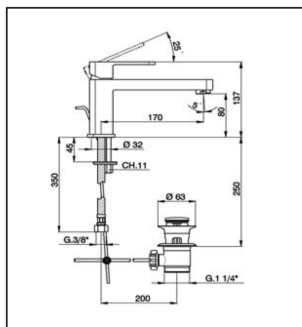

### DD 00151 0

NR	DESCRIZIONE DESCRIPTION DESCRIPCION	N.CODICE NR.CODE CODE NO. WERSKNR. N.CÓDIGO
	Leva monomando "DD" Lever "DD" Hebel "DD" Palanca monomando "DD" Placchetta maniglia LS Plaque cache - vis crois LS	ZZ955930
1-1	Cap for handle LS Abdeckkappe LS Griff Plaquita maneta LS	ZZ933710
1-2	Grano punta coppa inox M.5x6 Vis speciale inox M.5x6 Madenschraube M.5x6 Clavija con punta copa acero inox M.5x6	ZZ940630
2	Copricartuccia monomando Couvre-cartouche Escutcheon cartridge Abdeckkappe Cubre-cartucho monomando Calotta bloccaggio cartuccia Ecrou pour cartouche	ZZ955210
3	Nut for mixing valve Mutter fuer Kartusche Casquete de fijación cartucho	ZZ955220
4	Cartuccia monomando Cartouche mitigeurs Mixing valve Kartusche Cartucho monomando	ZZ942400

NR	DESCRIZIONE DESCRIPTION DESCRIPCION	N.CODICE NR.CODE CODE NO. WERSKNR. N.CÓDIGO
8	Set installazione monomando monoforo Set installation Installation set single hole Befestigungsset Juego de instalación monomando	ZZ940690
9	Flex M10x1-G3/8" L.420 Flex M10x1-G3/8" L.420 Anschluss Schlauch M10x1-G3/8" L.420 Flexo M10x1-G3/8" L.420	ZZ954110
10	Astina scarico completa Ø 4 Tige Ø4 Rod Ø4	ZZ933400
10-1	Morsetto astina scarico automatico Jonction pour tige vidage Connection for pop-up rod Gelenkstück fuer Zugstange Abrazadera varilla desagüe automático	ZZ933430