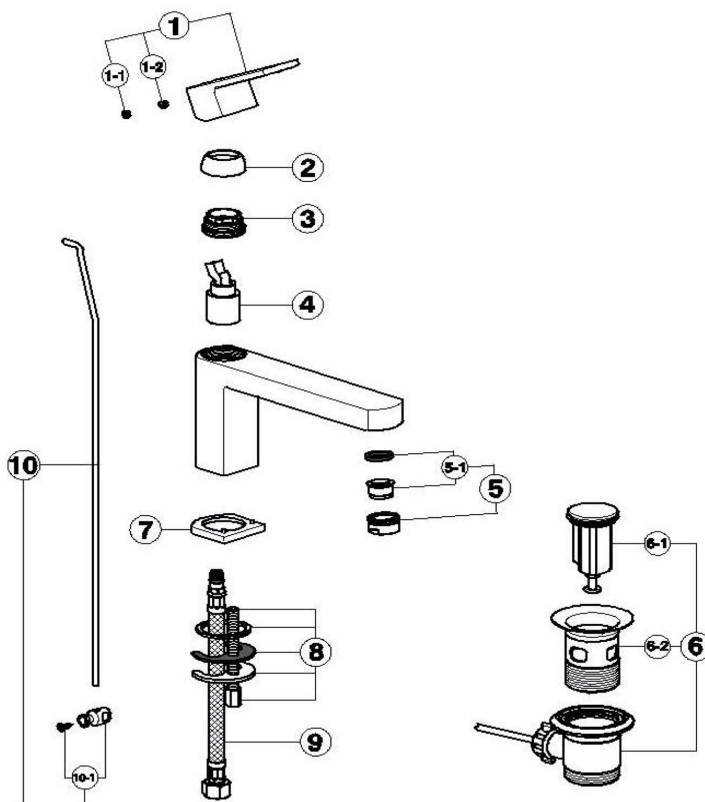

Lavabo monomando DADO_DD001510

DD 00151 0

NR	DESCRIZIONE DESCRIPTION DESCRIPCION BESCHREIBUNG DESCRIPCION	N.CODICE NR.CODE CODE NO. WERSKNR. N.CÓDIGO
	Leva monomando "DD" Lever "DD" Hebel "DD" Palanca monomando "DD" Placchetta maniglia LS Plaque cache - vis crois LS	ZZ955930
1-1	Cap for handle LS Abdeckkappe LS Griff Plaquita maneta LS	ZZ933710
1-2	Grano punta coppa inox M.5x6 Vis speciale inox M.5x6 Madenschraube M.5x6 Clavija con punta copa acero inox M.5x6	ZZ940630
2	Copricartuccia monomando Couvre-cartouche Escutcheon cartridge Abdeckkappe Cubre-cartucho monomando Calotta bloccaggio cartuccia Ecrou pour cartouche	ZZ955210
3	Nut for mixing valve Mutter fuer Kartusche Casquete de fijación cartucho	ZZ955220
4	Cartuccia monomando Cartouche mitigeurs Mixing valve Kartusche Cartucho monomando	ZZ942400

NR	DESCRIZIONE DESCRIPTION DESCRIPCION BESCHREIBUNG DESCRIPCION	N.CODICE NR.CODE CODE NO. WERSKNR. N.CÓDIGO
5	Aeratore M24x1 IA Cascade Mousseur M24x1 IA Cascade Mousseur M24x1 IA Cascade Perlator M24x1 IA Cascade Aireador M24x1 IA Cascade	ZZ944150
5-1	Cartuccia per aeratore M.24x1 Cascade Cartouche pour mousseur M.24x1 Cascade Mousseur cartridge M.24x1 Cascade Kartusche fuer Perlator M.24x1 Cascade Cartucho para aireador M.24x1 Cascade	ZZ933990
6	Scarico automatico 1"1/4 sabbliato Vidage automatique 1"1/4 sabbliato Pop up waste 1"1/4 sabbliato Ablaufgarnitur 1"1/4 sabbliato Desagüe automático 1"1/4 arenado	ZZ927540
6-1	Tappo completo scarico automatico 1"1/4 Bonde-vidage 1"1/4 Plug for pop up waste 1"1/4 Stopfen fuer Ablaufgarnitur kpl 1"1/4 Tapón completo columna desague automático 1"1	ZZ929250
6-2	Piletta per scarico automatico 1"1/4 Crépine pour vidage 1"1/4 Waste for bath drain 1"1/4 Ablauf fuer Ablaufgarnitur 1"1/4 Válvula para desague automático 1"1/4	ZZ929240
7	Basetta monomando "DD" Bague "DD" Assembling ring "DD" Basis "DD" Base monomando lavabo "DD"	ZZ955230

NR	DESCRIZIONE DESCRIPTION DESCRIPCION BESCHREIBUNG DESCRIPCION	N.CODICE NR.CODE CODE NO. WERSKNR. N.CÓDIGO
8	Set installazione monomando monoforo Set installation Installation set single hole Befestigungsset Juego de instalación monomando	ZZ940690
9	Flex M10x1-G3/8" L.420 Flex M10x1-G3/8" L.420 Anschluss Schlauch M10x1-G3/8" L.420 Flexo M10x1-G3/8" L.420	ZZ954110
10	Astina scarico completa Ø 4 Tige Ø4 Rod Ø4	ZZ933400
10-1	Morsetto astina scarico automatico Jonction pour tige vidage Connection for pop-up rod Gelenstueck fuer Zugstange Abrazadera varilla desague automático	ZZ933430

DD001510

<https://es.huberitalia.com/lavabo-monomando-dado-dd001510>

2026-05-20