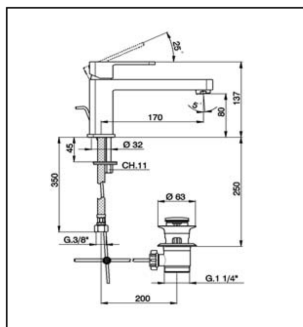

Lavabo monomando DADO_DD001510

DD 00151 0

NR	DESCRIZIONE DESCRIPTION DESCRIPCION BESCHREIBUNG DESCRIPCION	N.CODICE NR.CODE CODE NO. WERSKNR. N.CÓDIGO
	Leva monomando "DD" Lever "DD" Hebel "DD" Palanca monomando "DD" Placchetta maniglia LS Plaque cache - vis crois LS	ZZ955930
1-1	Cap for handle LS Abdeckkappe LS Griff Plaquita maneta LS	ZZ933710
1-2	Grano punta coppa inox M.5x6 Vis speciale inox M.5x6 Madenschraube M.5x6 Clavija con punta copa acero inox M.5x6	ZZ940630
2	Copricartuccia monomando Couvre-cartouche Escutcheon cartridge Abdeckkappe Cubre-cartucho monomando Calotta bloccaggio cartuccia Ecrou pour cartouche	ZZ955210
3	Nut for mixing valve Mutter fuer Kartusche Casquete de fijación cartucho	ZZ955220
4	Cartuccia monomando Cartouche mitigeurs Mixing valve Kartusche Cartucho monomando	ZZ942400

NR	DESCRIZIONE DESCRIPTION DESCRIPCION BESCHREIBUNG DESCRIPCION	N.CODICE NR.CODE CODE NO. WERSKNR. N.CÓDIGO
8	Set installazione monomando monoforo Set installation Installation set single hole Befestigungsset Juego de instalación monomando	ZZ940690
9	Flex M10x1-G3/8" L.420 Flex M10x1-G3/8" L.420 Anschluss Schlauch M10x1-G3/8" L.420 Flexo M10x1-G3/8" L.420	ZZ954110
10	Astina scarico completa Ø 4 Tige Ø4 Rod Ø4	ZZ933400
10-1	Morsetto astina scarico automatico Jonction pour tige vidage Connection for pop-up rod Gelenstueck fuer Zugstange Abrazadera varilla desague automático	ZZ933430