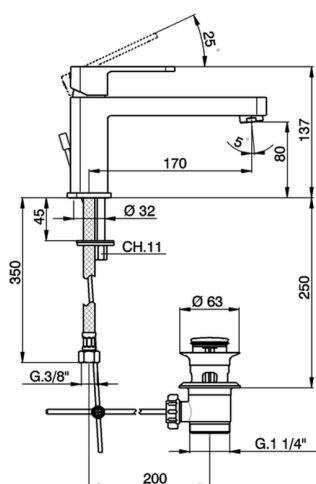

Lavabo monomando DADO_DD001510

MODELO **DD001510**

Lavabo monomando, con desagüe automático
1"1/4, latiguillos acero G.3/8"

ACABADOS DISPONIBLES

-  **21** 21 Cromo
-  **2B** 2B Níquel Brillo
-  **2F** 2F Níquel Cepillado
-  **40** 40 Negro Mate
-  **4Q** 4Q Blanco Mate

CARACTERÍSTICAS

Recambio Cartucho **ZZ94240000**

Cartucho Monomando 25 mm