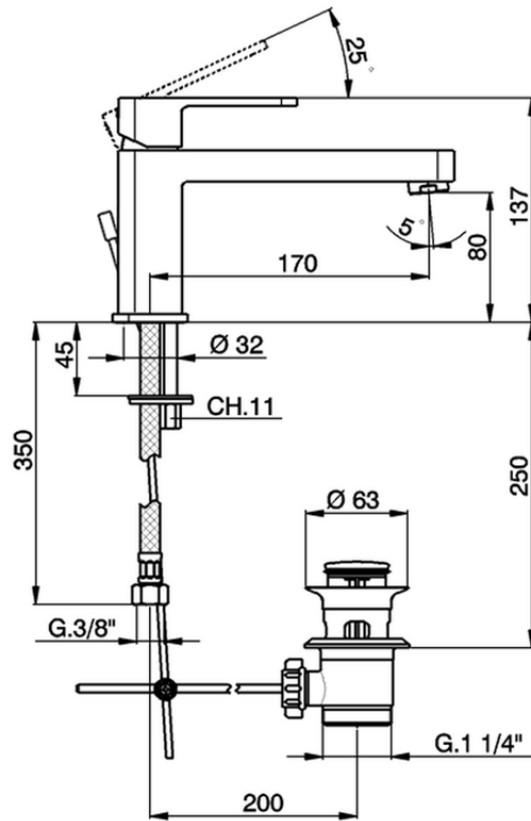

Lavabo monomando DADO_DD001510

DD001510

<https://es.huberitalia.com/lavabo-monomando-dado-dd001510>

2026-04-30